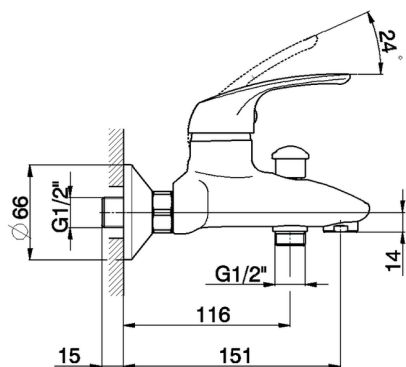

## Bañera monomando FLASH\_FL000130

MODELO **FL000130**

Bañera monomando, sin conjunto ducha, conexión para flexible 1/2" M

ACABADOS DISPONIBLES

**21** 21 Cromo

CARACTERÍSTICAS

Recambio Cartucho **ZZ94034000**

**Cartucho Monomando 35 mm**