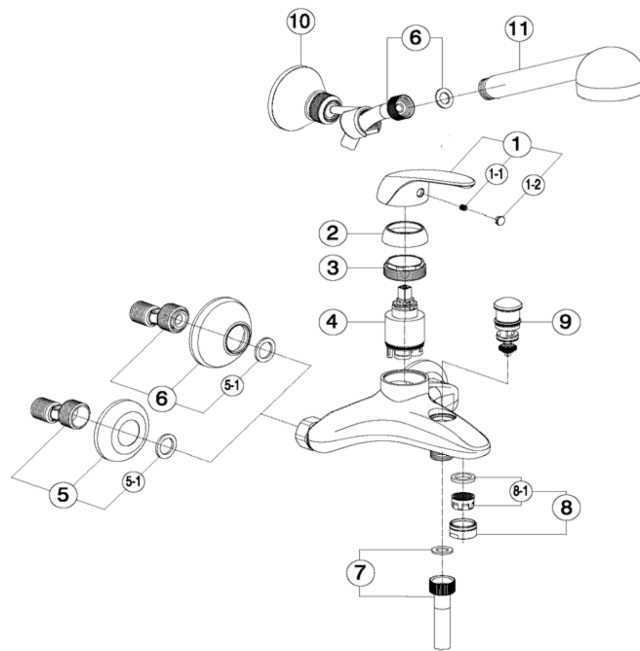

Bañera monomando FLASH_FL000130

cisal

FL 00012 (FL00013)

NR.	DESCRIZIONE DESCRIPTION BESCHREIBUNG DESCRIPTION	N.CODICE CODE NO. WERSKNR. NR.CODE	NR.	DESCRIZIONE DESCRIPTION BESCHREIBUNG DESCRIPTION	N.CODICE CODE NO. WERSKNR. NR.CODE	NR.	DESCRIZIONE DESCRIPTION BESCHREIBUNG DESCRIPTION	N.CODICE CODE NO. WERSKNR. NR.CODE
1	Leva monomando "FL" Lever "FL" Hebel "FL" Levier "FL"	ZZ940780	5	Eccentrico con rosone Excentric connection with escutcheon S - Anschluss m.Rosette Excentrique + rosace	ZZ927300	9	Deviazione automatica per gruppi vasca Diverter-new model Umsteller Inverseur B/D	ZZ928430
1-1	Grano punta coppa inox M5x6 Screw-stainless steel M5x6 Madenschraube M.5x6 Vis speciale inox M5x6	ZZ940630	5-1	Guarnizione NBR 90 SH. 24x16x2,7 Gasket NBR 90 SH. 24x16x2,7 Dichtung NBR 90 SH. 24x14x2,7 Joint NBR 90 SH. 24x14x2,7	ZZ926890	10	Supporto duplex esterno Hook for handshower Wandhalter Support mural	ZZ940680
1-2	Piaccetta per leva Cap for lever Abdeckkappe f/Hebel Plaquette levier	ZZ927100	6	Eccentrico con rosone Excentric connection with escutcheon S - Anschluss m.Rosette Excentrique + rosace	ZZ928480	11	Doccia Globo Handshower Globo Handbrause Globo Douchette Globo	DS014020
2	Copricartuccia senza ideogrammi Escutcheon cartridge without ideogram Abdeckkappe ohne Ideogramm Couvre-cartouche sans ideogramme Calotta bloccaggio cartuccia	ZZ940650	7	Flessibile 150cm Ø14 1/2"x1/2" Flex 150cm Ø14 1/2"x1/2" Brauseschlauch 150cm Ø14 1/2"x1/2" Flex 150cm Ø14 1/2"x1/2"	ZA009000			
3	Nut for mixing valve Mutter f/kartusche Ecorou pour cartouche	ZZ940660	8	Aeratore M.24x1 IC Mousseur M.24x1 IC Perlator M.24x1 IC Mousseur M.24x1 IC	ZZ928500			
4	Cartuccia monomando Mixing valve Kartusche Cartouche mitigeurs	ZZ940340	8-1	Cartuccia per aeratore M.24x1 Mousseur cartridge M.24x1 Kart.f/Perlator M.24x1 Cartouche x mousseur M.24x1	ZZ927260			

FL000130

<https://es.cisal.it/banera-monomando-flash-fl000130>

2024-11-23