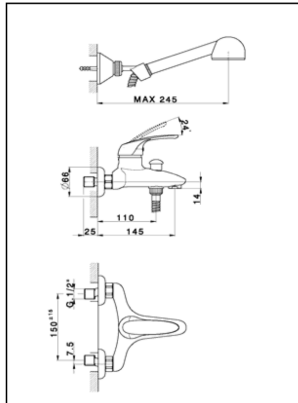

Bañera monomando FLASH_FL000130

cisal

FL 00012 (FL00013)

NR.	DESCRIZIONE DESCRIPTION BESCHREIBUNG DESCRIPTION	N.CODICE CODE NO. WERSKNR. NR.CODE	NR.	DESCRIZIONE DESCRIPTION BESCHREIBUNG DESCRIPTION	N.CODICE CODE NO. WERSKNR. NR.CODE	NR.	DESCRIZIONE DESCRIPTION BESCHREIBUNG DESCRIPTION	N.CODICE CODE NO. WERSKNR. NR.CODE
1	Leva monomando "FL" Lever "FL" Hebel "FL" Levier "FL"	ZZ940780	5	Eccentrico con rosone Excentric connection with escutcheon S - Anschluss m.Rosette Excentrique + rosace	ZZ927300	9	Deviazione automatica per gruppi vasca Diverter-new model Umsteller Inverseur B/D	ZZ928430
1-1	Grano punta coppa inox M5x6 Screw-stainless steel M5x6 Madenschraube M.5x6 Vis speciale inox M5x6	ZZ940630	5-1	Guarnizione NBR 90 SH. 24x16x2,7 Gasket NBR 90 SH. 24x16x2,7 Dichtung NBR 90 SH. 24x14x2,7 Joint NBR 90 SH. 24x14x2,7	ZZ926890	10	Supporto duplex esterno Hook for handshower Wandhalter Support mural	ZZ940680
1-2	Piaccetta per leva Cap for lever Abdeckkappe f/Hebel Plaquette levier	ZZ927100	6	Eccentrico con rosone Excentric connection with escutcheon S - Anschluss m.Rosette Excentrique + rosace	ZZ928480	11	Doccia Globo Handshower Globo Handbrause Globo Douchette Globo	DS014020
2	Copricartuccia senza ideogrammi Escutcheon cartridge without ideogram Abdeckkappe ohne Ideogramm Couvre-cartouche sans ideogramme Calotta bloccaggio cartuccia	ZZ940650	7	Flessibile 150cm Ø14 1/2"x1/2" Flex 150cm Ø14 1/2"x1/2" Brauseschlauch 150cm Ø14 1/2"x1/2" Flex 150cm Ø14 1/2"x1/2"	ZA009000			
3	Nut for mixing valve Mutter f/kartusche Ecorou pour cartouche	ZZ940660	8	Aeratore M.24x1 IC Mousseur M.24x1 IC Perlator M.24x1 IC Mousseur M.24x1 IC	ZZ928500			
4	Cartuccia monomando Mixing valve Kartusche Cartouche mitigeurs	ZZ940340	8-1	Cartuccia per aeratore M.24x1 Mousseur cartridge M.24x1 Kart.f/Perlator M.24x1 Cartouche x mousseur M.24x1	ZZ927260			

FL000130

<https://es.cisal.it/banera-monomando-flash-fl000130>

2024-11-23