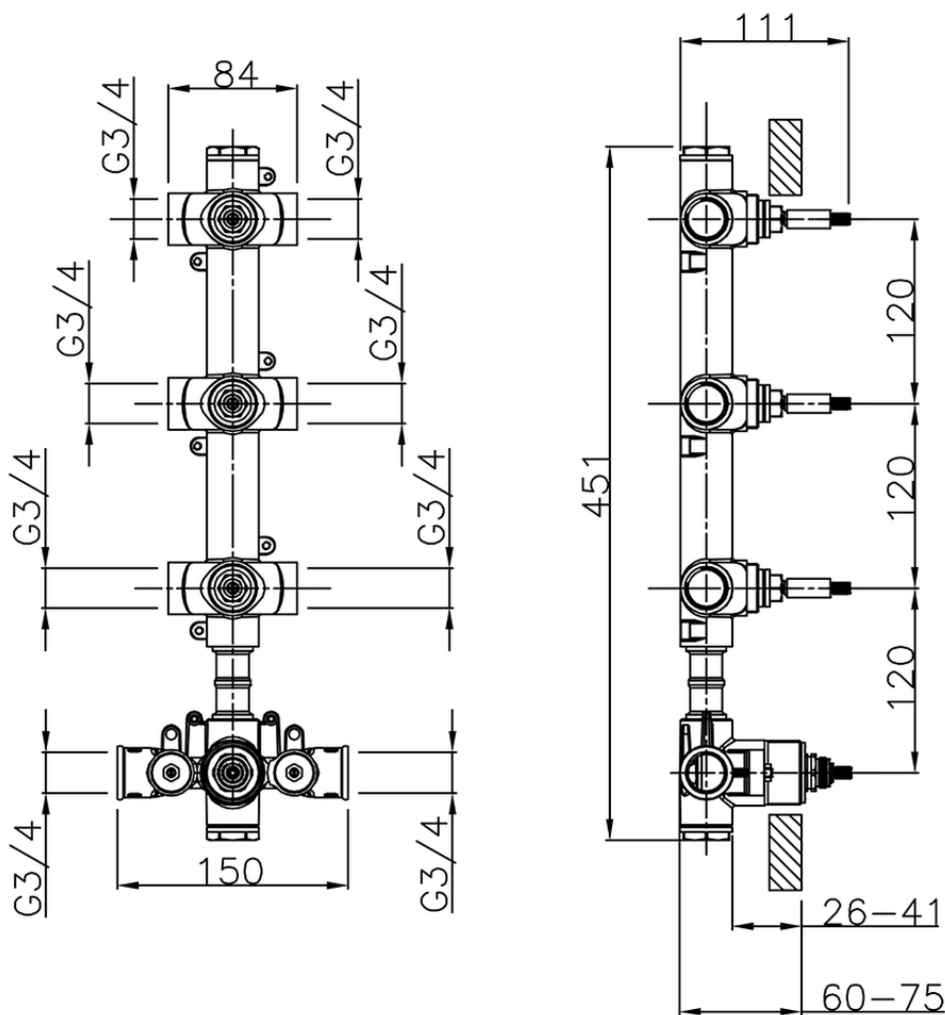

Parte externa termostático ducha 3 funciones WELLNESS_RI01V300

RI01V300

<https://es.cisal.it/parte-externa-termostatico-ducha-3-funciones-wellness-ri01v300>

ZA01V300

<https://es.cisal.it/parte-empotrada-termostatico-3-funciones-empotrado-za01v300>