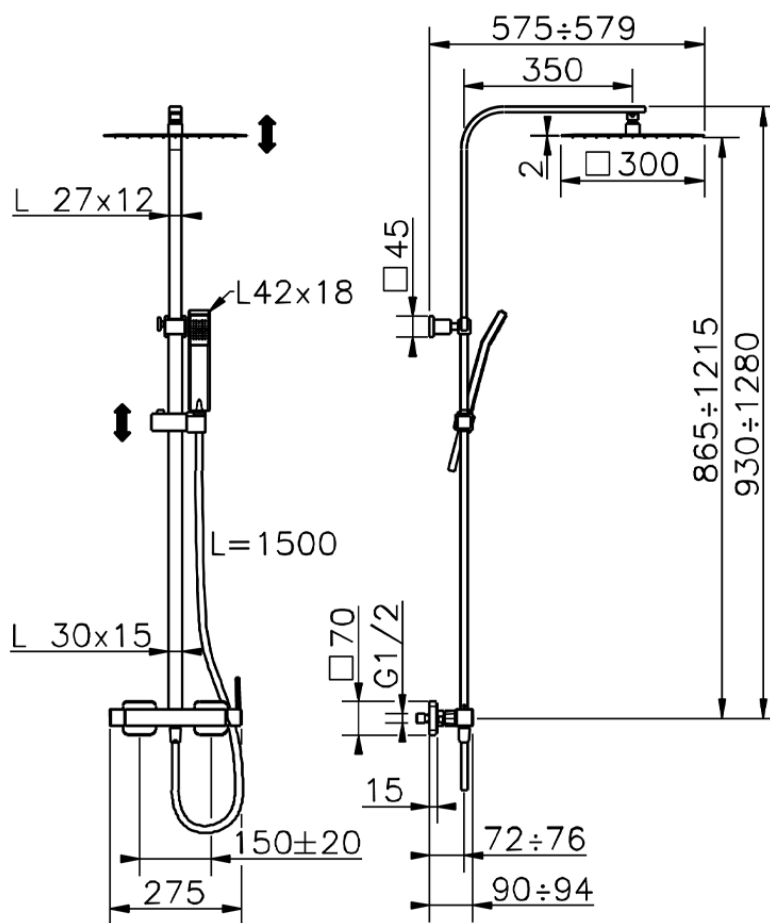

Columna monomando ducha 2 funciones COLUMNAS DUCHA_QT1R4031

QT1R4031

<https://es.cisal.it/columna-monomando-ducha-2-funciones-columnas-ducha-qt1r4031>

2025-01-15