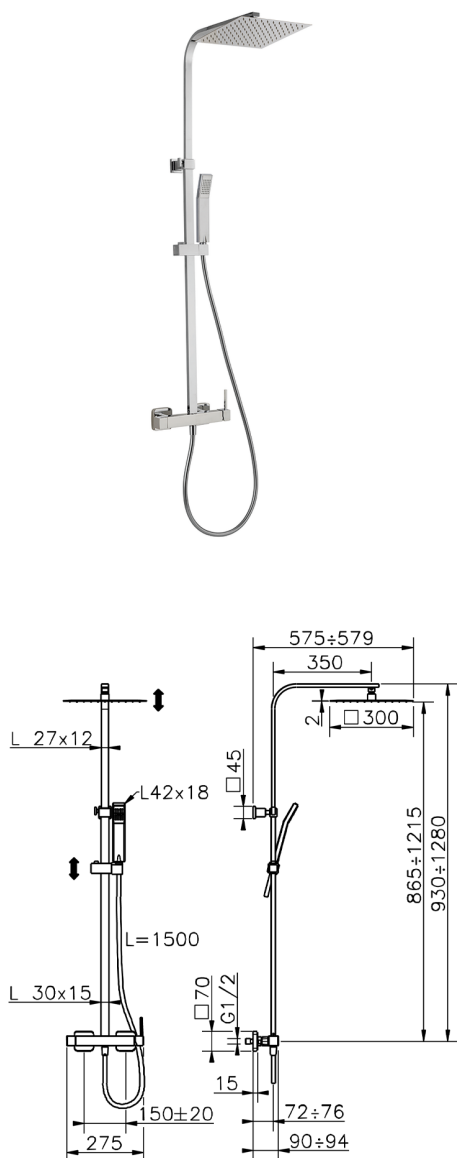

Columna monomando ducha 2 funciones COLUMNAS DUCHA_QT1R4031

MODELO **QT1R4031**

Columna monomando ducha 2 funciones,deviastop
2 salidas,columna telescópica,soporte duchita
corredero,duchita una función Quad 42x18 mm de
ABS,rociador cuadrado 300x300 mm es.2 mm
INOX,flexible liso SILVERFLEX 150 cm

ACABADOS DISPONIBLES

21 21 Cromo

CARACTERÍSTICAS

Monomando **1**

Recambio Cartucho **ZZ94240000**

Cartucho Monomando 25 mm

2025-01-15