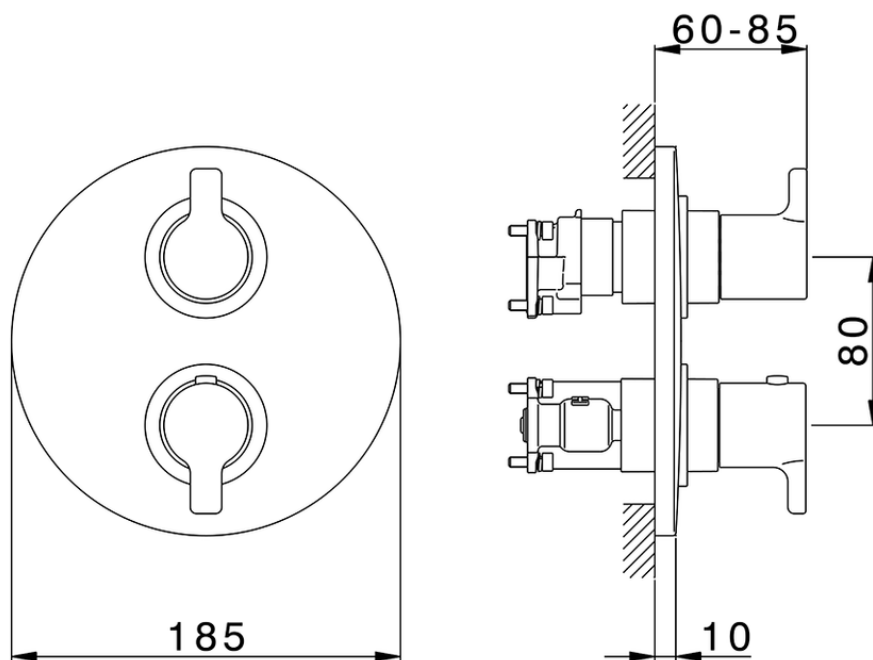

Conjunto Termostático para One-Box TENDER_C20BT030

C20BT030

<https://es.cisal.it/conjunto-termostatico-para-one-box-tender-c20bt030>

ZA00B031

<https://es.cisal.it/one-box-universal-para-empotrado-one-box-za00b031>

ZA00B030

<https://es.cisal.it/one-box-universal-para-empotrado-one-box-za00b030>

2025-01-03