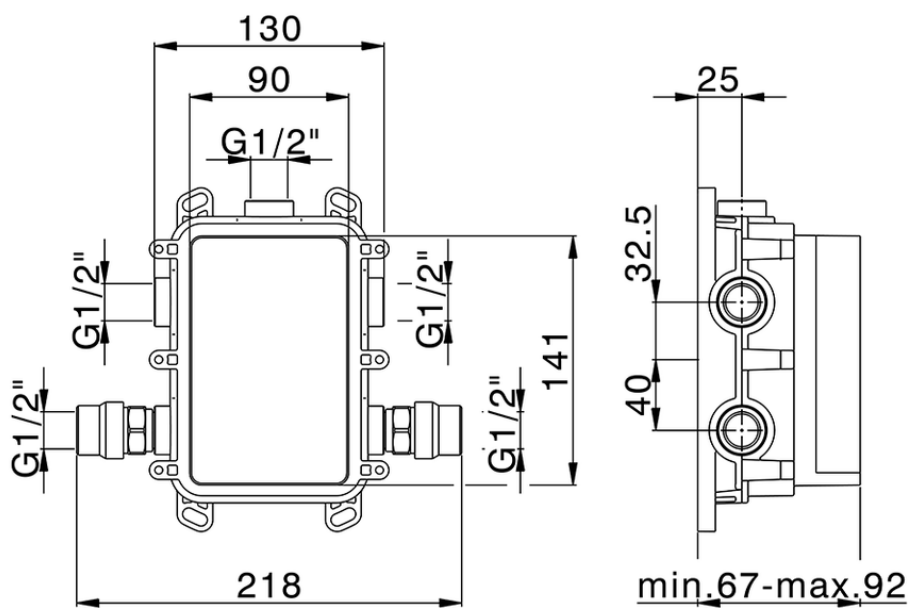

Conjunto Termostático para One-Box TENDER_C20BT030

C20BT030

<https://es.cisal.it/conjunto-termostatico-para-one-box-tender-c20bt030>

ZA00B031

<https://es.cisal.it/one-box-universal-para-empotrado-one-box-za00b031>

ZA00B030

<https://es.cisal.it/one-box-universal-para-empotrado-one-box-za00b030>

2025-01-03