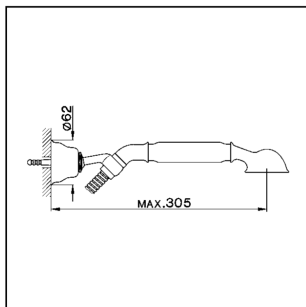

Conjunto ducha duplex ARCANA COMPLEMENTOS _AR003050

MODELO **AR003050**

Conjunto ducha duplex, soporte duchita articulado mural, duchita una función Arcana, flexible Latón 150 cm

ACABADOS DISPONIBLES

-  **21** 21 Cromo
-  **24** 24 Oro
-  **26** 26 Cobre Viejo
-  **27** 27 Bronce Viejo
-  **2A** 2A Niquel Satinado Cepillado
-  **74** 74 Cromo/Oro

CARACTERÍSTICAS

Conjunto ducha duplex ARCANA COMPLEMENTOS _AR003050

cisal

AR 00305

- **Supporto duplex esterno**
- **Swivel wall-bracket**
- **Handbrause**
- **Support douchette**

bar	PORTATA * FLOW RATE DURCHFLOSS DEBIT l/min.
0.5	7.5
1	11.5
2	18.5
3	24
4	29
5	33