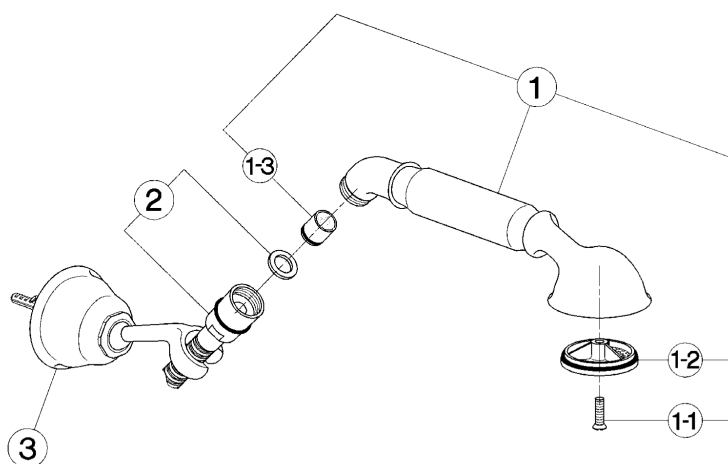

Conjunto ducha duplex ARCANA COMPLEMENTOS _AR003050

cisal

AR 00305

- **Supporto duplex esterno**
- **Swivel wall-bracket**
- **Handbrause**
- **Support douchette**

bar	PORTATA * FLOW RATE DURCHFLOSS DEBIT l/min.
0.5	7.5
1	11.5
2	18.5
3	24
4	29
5	33

* senza resistenza silenziosa (uscita libera)
without hydraulic resistance
ohne Widerstand
sans résistance hydraulique

NR.	DESCRIZIONE DESCRIPTION BESCHREIBUNG DESCRIPTION	N. CODICE CODE NO. WERKSNR. NR. CODE	NR.	DESCRIZIONE DESCRIPTION BESCHREIBUNG DESCRIPTION	N. CODICE CODE NO. WERKSNR. NR. CODE	NR.	DESCRIZIONE DESCRIPTION BESCHREIBUNG DESCRIPTION	N. CODICE CODE NO. WERKSNR. NR. CODE
1	Doccia per gruppo vasca "AR" Handshower "AR" Handbrause-WB "AR" Douchette "AR"	ZZ 90078 0	3	Supporto duplex esterno "AR" Hook handshower "AR" Wandhalter U "AR" Support mural "AR"	ZZ 90082 0			
1-1	Vite di fissaggio diffusore per doccia in ottone Fixing screw for spray-kit handshower Befestigungsschraube f. Einsatz l.Br. in Messing Vis fixation diffuseur pour douchette en laiton	ZZ 92640 0						
1-1	Vite di fissaggio diffusore per doccia in ABS Fixing screw for spray-kit ABS handshower Befestigungsschraube f. Einsatz l.Bräuse in ABS Vis de fixation diffuseur pour douchette en ABS	ZZ 93401 0						
1-2	Diffusore doccia "AR" Spray-kit handshower "AR" Einsatz l.Bräuse "AR" Diffuseur douchette "AR"	ZZ 90544 0						
1-3	Valvola anti-ritorno Ø15 per doccia Back-flow valve Ø15 Durchflussverhinderer Ø15 Clapet anti-retour Ø15	ZZ 92956 0						
2	Flessibile 150 cm Ø14 1/2"x1/2" DA conico Flex 150 cm Ø14 1/2"x1/2" conic Brauseschlauch 150 cm Ø14 1/2"x1/2" Flex 150 cm Ø14 1/2"x1/2"	ZA 00901 0						