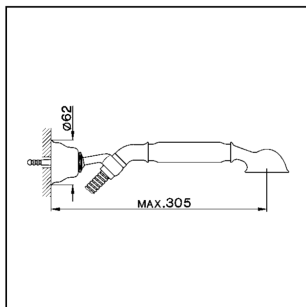

Conjunto ducha duplex ARCANA COMPLEMENTOS _AR003050

cisal

AR 00305

- **Supporto duplex esterno**
- **Swivel wall-bracket**
- **Handbrause**
- **Support douchette**

bar	PORTATA * FLOW RATE DURCHFLOSS DEBIT l/min.
0.5	7.5
1	11.5
2	18.5
3	24
4	29
5	33

* senza resistenza silenziosa (uscita libera)
without hydraulic resistance
ohne Widerstand
sans résistance hydraulique

NR.	DESCRIZIONE DESCRIPTION BESCHREIBUNG DESCRIPTION	N. CODICE CODE NO. WERKSNR. NR. CODE	NR.	DESCRIZIONE DESCRIPTION BESCHREIBUNG DESCRIPTION	N. CODICE CODE NO. WERKSNR. NR. CODE	NR.	DESCRIZIONE DESCRIPTION BESCHREIBUNG DESCRIPTION	N. CODICE CODE NO. WERKSNR. NR. CODE
1	Doccia per gruppo vasca "AR" Handshower "AR" Handbrause-WB "AR" Douchette "AR"	ZZ 90078 0	3	Supporto duplex esterno "AR" Hook handshower "AR" Wandhalter U "AR" Support mural "AR"	ZZ 90082 0			
1-1	Vite di fissaggio diffusore per doccia in ottone Fixing screw for spray-kit handshower Befestigungsschraube f. Einsatz l.Br. in Messing Vis fixation diffuseur pour douchette en laiton	ZZ 92640 0						
1-1	Vite di fissaggio diffusore per doccia in ABS Fixing screw for spray-kit ABS handshower Befestigungsschraube f. Einsatz l.Bräuse in ABS Vis de fixation diffuseur pour douchette en ABS	ZZ 93401 0						
1-2	Diffusore doccia "AR" Spray-kit handshower "AR" Einsatz l.Bräuse "AR" Diffuseur douchette "AR"	ZZ 90544 0						
1-3	Valvola anti-ritorno Ø15 per doccia Back-flow valve Ø15 Durchflussverhinderer Ø15 Clapet anti-retour Ø15	ZZ 92956 0						
2	Flessibile 150 cm Ø14 1/2"x1/2" DA conico Flex 150 cm Ø14 1/2"x1/2" conic Brauseschlauch 150 cm Ø14 1/2"x1/2" Flex 150 cm Ø14 1/2"x1/2"	ZA 00901 0						