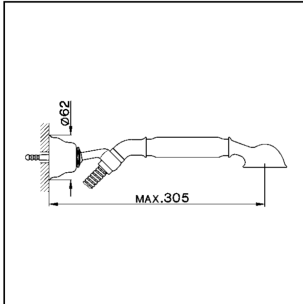

Conjunto ducha duplex ARCANA COMPLEMENTOS _AR003050

cisal

AR 00305

- **Supporto duplex esterno**
- **Swivel wall-bracket**
- **Handbrause**
- **Support douchette**

bar	PORTATA * FLOW RATE DURCHFLOSS DEBIT l/min.
0.5	7.5
1	11.5
2	18.5
3	24
4	29
5	33

* senza resistenza silenziosa (uscita libera)
without hydraulic resistance
ohne Widerstand
sans résistance hydraulique

NR.	DESCRIZIONE DESCRIPTION BESCHREIBUNG DESCRIPTION	N. CODICE CODE NO. WERKSNR. NR. CODE	NR.	DESCRIZIONE DESCRIPTION BESCHREIBUNG DESCRIPTION	N. CODICE CODE NO. WERKSNR. NR. CODE	NR.	DESCRIZIONE DESCRIPTION BESCHREIBUNG DESCRIPTION	N. CODICE CODE NO. WERKSNR. NR. CODE
1	Doccia per gruppo vasca "AR" Handshower "AR" Handbrause-WB "AR" Douchette "AR"	ZZ 90078 0	3	Supporto duplex esterno "AR" Hook handshower "AR" Wandhalter U "AR" Support mural "AR"	ZZ 90082 0			
1-1	Vite di fissaggio diffusore per doccia in ottone Fixing screw for spray-kit handshower Befestigungsschraube f. Einsatz l.Br. in Messing Vis fixation diffuseur pour douchette en laiton	ZZ 92640 0						
1-1	Vite di fissaggio diffusore per doccia in ABS Fixing screw for spray-kit ABS handshower Befestigungsschraube f. Einsatz l.Bräuse in ABS Vis de fixation diffuseur pour douchette en ABS	ZZ 93401 0						
1-2	Difusore doccia "AR" Spray-kit handshower "AR" Einsatz l.Bräuse "AR" Diffuseur douchette "AR"	ZZ 90544 0						
1-3	Valvola anti-ritorno Ø15 per doccia Back-flow valve Ø15 Durchflussverhinderer Ø15 Clapet anti-retour Ø15	ZZ 92956 0						
2	Flessibile 150 cm Ø14 1/2"x1/2" DA conico Flex 150 cm Ø14 1/2"x1/2" conic Brauseschlauch 150 cm Ø14 1/2"x1/2" Flex 150 cm Ø14 1/2"x1/2"	ZA 00901 0						