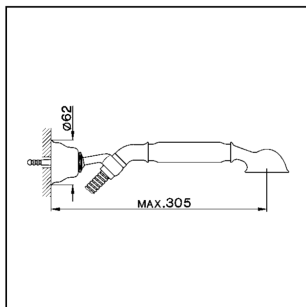

Conjunto ducha duplex ARCANA COMPLEMENTOS _AR003050

cisal

AR 00305

- Supporto duplex esterno
- Swivel wall-bracket
- Handbrause
- Support douchette

bar	PORTATA * FLOW RATE DURCHFLOSS DEBIT l/min.
0.5	7.5
1	11.5
2	18.5
3	24
4	29
5	33

* senza resistenza silenziosa (uscita libera)
without hydraulic resistance
ohne Widerstand
sans résistance hydraulique

NR.	DESCRIZIONE DESCRIPTION BESCHREIBUNG DESCRIPTION	N. CODICE CODE NO. WERKSNR. NR. CODE	NR.	DESCRIZIONE DESCRIPTION BESCHREIBUNG DESCRIPTION	N. CODICE CODE NO. WERKSNR. NR. CODE	NR.	DESCRIZIONE DESCRIPTION BESCHREIBUNG DESCRIPTION	N. CODICE CODE NO. WERKSNR. NR. CODE
1	Doccia per gruppo vasca "AR" Handshower "AR" Handbrause-WB "AR" Douchette "AR"	ZZ 90078 0	3	Supporto duplex esterno "AR" Hook handshower "AR" Wandhalter U "AR" Support mural "AR"	ZZ 90082 0			
1-1	Vite di fissaggio diffusore per doccia in ottone Fixing screw for spray-kit handshower Befestigungsschraube f. Einsatz l.Br. in Messing Vis fixation diffuseur pour douchette en laiton	ZZ 92640 0						
1-1	Vite di fissaggio diffusore per doccia in ABS Fixing screw for spray-kit ABS handshower Befestigungsschraube f. Einsatz l.Bräuse in ABS Vis de fixation diffuseur pour douchette en ABS	ZZ 93401 0						
1-2	Diffusore doccia "AR" Spray-kit handshower "AR" Einsatz l.Bräuse "AR" Diffuseur douchette "AR"	ZZ 90544 0						
1-3	Valvola anti-ritorno Ø15 per doccia Back-flow valve Ø15 Durchflussverhinderer Ø15 Clapet anti-retour Ø15	ZZ 92956 0						
2	Flessibile 150 cm Ø14 1/2"x1/2" DA conico Flex 150 cm Ø14 1/2"x1/2" conic Brauseschlauch 150 cm Ø14 1/2"x1/2" Flex 150 cm Ø14 1/2"x1/2"	ZA 00901 0						