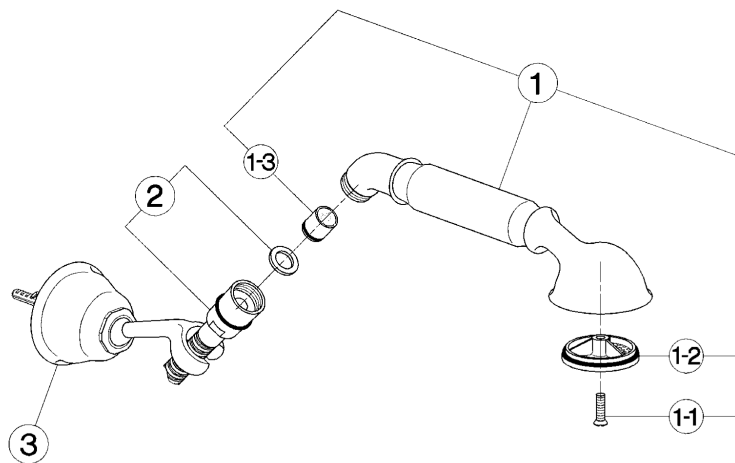

Conjunto ducha duplex ARCANA COMPLEMENTOS _AR003050

cisal

AR 00305

- **Supporto duplex esterno**
- **Swivel wall-bracket**
- **Handbrause**
- **Support douchette**

bar	PORTATA * FLOW RATE DURCHFLOSS DEBIT l/min.
0.5	7.5
1	11.5
2	18.5
3	24
4	29
5	33

* senza resistenza silenziosa (uscita libera)
without hydraulic resistance
ohne Widerstand
sans résistance hydraulique

NR.	DESCRIZIONE DESCRIPTION BESCHREIBUNG DESCRIPTION	N. CODICE CODE NO. WERKSNR. NR. CODE	NR.	DESCRIZIONE DESCRIPTION BESCHREIBUNG DESCRIPTION	N. CODICE CODE NO. WERKSNR. NR. CODE	NR.	DESCRIZIONE DESCRIPTION BESCHREIBUNG DESCRIPTION	N. CODICE CODE NO. WERKSNR. NR. CODE
1	Doccia per gruppo vasca "AR" Handshower "AR" Handbrause-WB "AR" Douchette "AR"	ZZ 90078 0	3	Supporto duplex esterno "AR" Hook handshower "AR" Wandhalter U "AR" Support mural "AR"	ZZ 90082 0			
1-1	Vite di fissaggio diffusore per doccia in ottone Fixing screw for spray-kit handshower Befestigungsschraube f. Einsatz l.Br. in Messing Vis fixation diffuseur pour douchette en laiton	ZZ 92640 0						
1-1	Vite di fissaggio diffusore per doccia in ABS Fixing screw for spray-kit ABS handshower Befestigungsschraube f. Einsatz l.Bräuse in ABS Vis de fixation diffuseur pour douchette en ABS	ZZ 93401 0						
1-2	Difusore doccia "AR" Spray-kit handshower "AR" Einsatz l.Bräuse "AR" Diffuseur douchette "AR"	ZZ 90544 0						
1-3	Valvola anti-ritorno Ø15 per doccia Back-flow valve Ø15 Durchflussverhinderer Ø15 Clapet anti-retour Ø15	ZZ 92956 0						
2	Flessibile 150 cm Ø14 1/2"x1/2" DA conico Flex 150 cm Ø14 1/2"x1/2" conic Brauseschlauch 150 cm Ø14 1/2"x1/2" Flex 150 cm Ø14 1/2"x1/2"	ZA 00901 0						