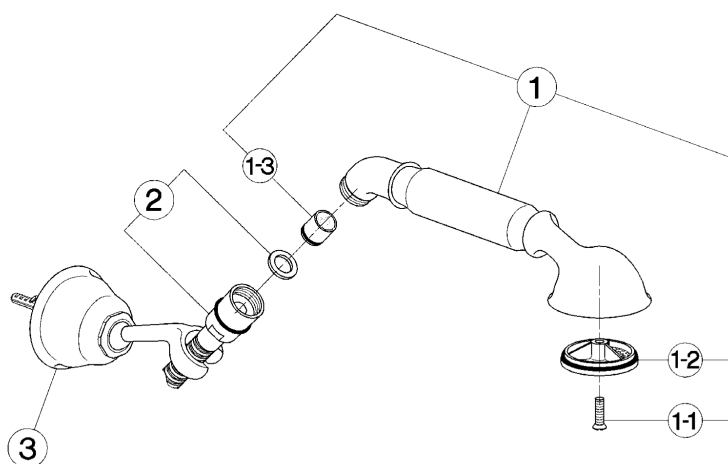

Conjunto ducha duplex ARCANA COMPLEMENTOS _AR003050

cisal

AR 00305

- Supporto duplex esterno
- Swivel wall-bracket
- Handbrause
- Support douchette

bar	PORTATA * FLOW RATE DURCHFLOSS DEBIT l/min.
0.5	7.5
1	11.5
2	18.5
3	24
4	29
5	33

* senza resistenza silenziosa (uscita libera)
without hydraulic resistance
ohne Widerstand
sans résistance hydraulique

NR.	DESCRIZIONE DESCRIPTION BESCHREIBUNG DESCRIPTION	N. CODICE CODE NO. WERKSNR. NR. CODE	NR.	DESCRIZIONE DESCRIPTION BESCHREIBUNG DESCRIPTION	N. CODICE CODE NO. WERKSNR. NR. CODE	NR.	DESCRIZIONE DESCRIPTION BESCHREIBUNG DESCRIPTION	N. CODICE CODE NO. WERKSNR. NR. CODE
1	Doccia per gruppo vasca "AR" Handshower "AR" Handbrause-WB "AR" Douchette "AR"	ZZ 90078 0	3	Supporto duplex esterno "AR" Hook handshower "AR" Wandhalter U "AR" Support mural "AR"	ZZ 90082 0			
1-1	Vite di fissaggio diffusore per doccia in ottone Fixing screw for spray-kit handshower Befestigungsschraube f. Einsatz l.Br. in Messing Vis fixation diffuseur pour douchette en laiton	ZZ 92640 0						
1-1	Vite di fissaggio diffusore per doccia in ABS Fixing screw for spray-kit ABS handshower Befestigungsschraube f. Einsatz l.Bräuse in ABS Vis de fixation diffuseur pour douchette en ABS	ZZ 93401 0						
1-2	Diffusore doccia "AR" Spray-kit handshower "AR" Einsatz l.Bräuse "AR" Diffuseur douchette "AR"	ZZ 90544 0						
1-3	Valvola anti-ritorno Ø15 per doccia Back-flow valve Ø15 Durchflussverhinderer Ø15 Clapet anti-retour Ø15	ZZ 92956 0						
2	Flessibile 150 cm Ø14 1/2"x1/2" DA conico Flex 150 cm Ø14 1/2"x1/2" conic Brauseschlauch 150 cm Ø14 1/2"x1/2" Flex 150 cm Ø14 1/2"x1/2"	ZA 00901 0						