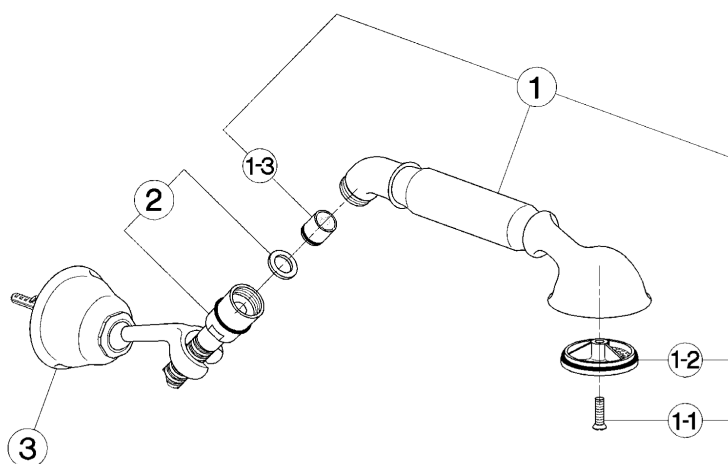

CARACTERÍSTICAS

Conjunto ducha duplex ARCANA COMPLEMENTOS _AR003050

cisal

AR 00305

- **Supporto duplex esterno**
- **Swivel wall-bracket**
- **Handbrause**
- **Support douchette**

bar	PORTATA * FLOW RATE DURCHFLOSS DEBIT l/min.
0.5	7.5
1	11.5
2	18.5
3	24
4	29
5	33

* senza resistenza silenziosa (uscita libera)
without hydraulic resistance
ohne Widerstand
sans résistance hydraulique

NR.	DESCRIZIONE DESCRIPTION BESCHREIBUNG DESCRIPTION	N. CODICE CODE NO. WERKSNR. NR. CODE	NR.	DESCRIZIONE DESCRIPTION BESCHREIBUNG DESCRIPTION	N. CODICE CODE NO. WERKSNR. NR. CODE	NR.	DESCRIZIONE DESCRIPTION BESCHREIBUNG DESCRIPTION	N. CODICE CODE NO. WERKSNR. NR. CODE
1	Doccia per gruppo vasca "AR" Handshower "AR" Handbrause-WB "AR" Douchette "AR"	ZZ 90078 0	3	Supporto duplex esterno "AR" Hook handshower "AR" Wandhalter U "AR" Support mural "AR"	ZZ 90082 0			
1-1	Vite di fissaggio diffusore per doccia in ottone Fixing screw for spray-kit handshower Befestigungsschraube f. Einsatz l.Br. in Messing Vis fixation diffuseur pour douchette en laiton	ZZ 92640 0						
1-1	Vite di fissaggio diffusore per doccia in ABS Fixing screw for spray-kit ABS handshower Befestigungsschraube f. Einsatz l.Bräuse in ABS Vis de fixation diffuseur pour douchette en ABS	ZZ 93401 0						
1-2	Diffusore doccia "AR" Spray-kit handshower "AR" Einsatz l.Bräuse "AR" Diffuseur douchette "AR"	ZZ 90544 0						
1-3	Valvola anti-ritorno Ø15 per doccia Back-flow valve Ø15 Durchflussverhinderer Ø15 Clapet anti-retour Ø15	ZZ 92956 0						
2	Flessibile 150 cm Ø14 1/2"x1/2" DA conico Flex 150 cm Ø14 1/2"x1/2" conic Brauseschlauch 150 cm Ø14 1/2"x1/2" Flex 150 cm Ø14 1/2"x1/2"	ZA 00901 0						