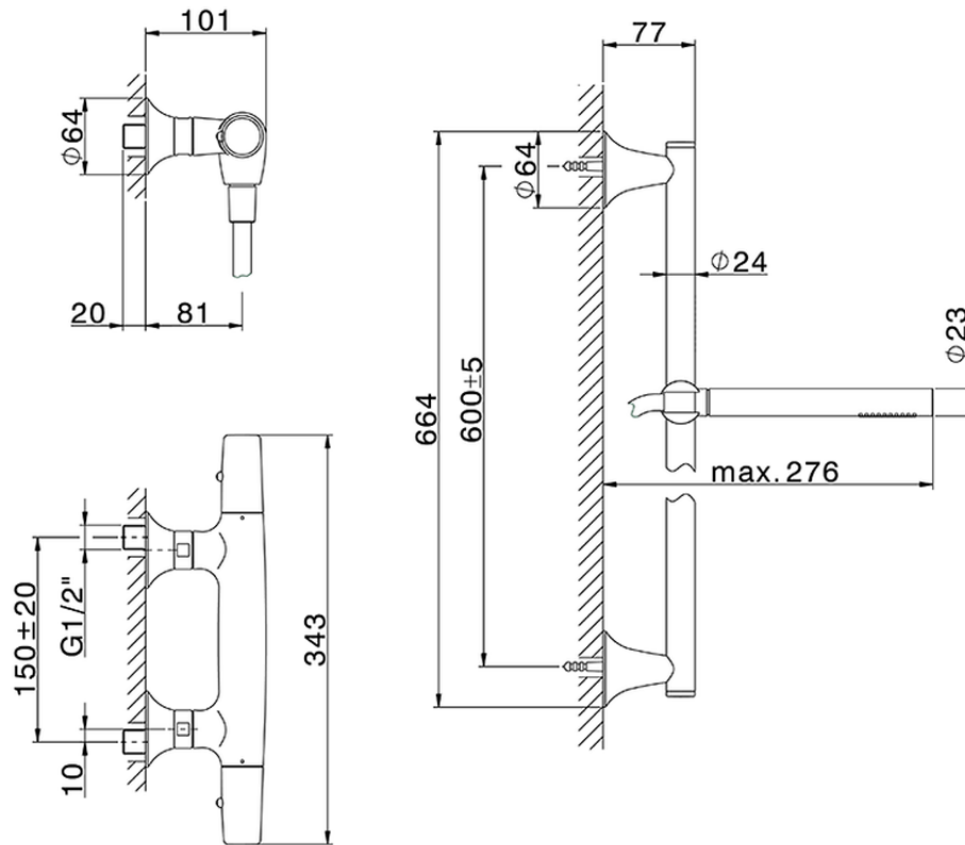

Ducha termostática con barra-corrediza VITA_VIS01010

VIS01010

<https://es.cisal.it/ducha-termostatica-con-barra-corrediza-vita-vis01010>

2026-06-14