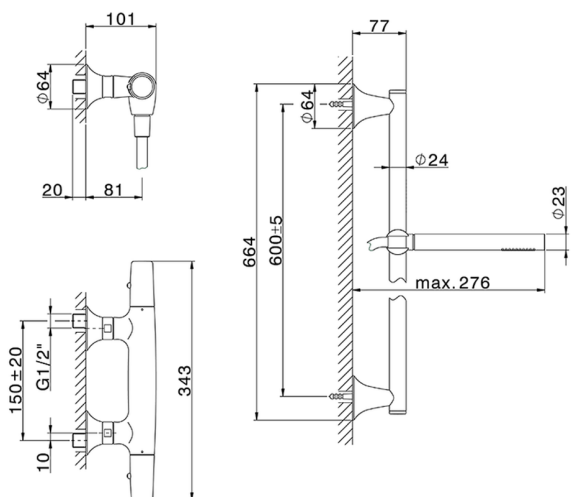

Ducha termostática con barra-corrediza VITA_VIS01010

MODELO **VIS01010**

Ducha termostática con barra-corrediza, barra 60 cm latón Ø24 con soporte corredizo Latón, duchita una función Ø 23 mm de Latón, flexible lisse SUPREME 150 cm

ACABADOS DISPONIBLES

-  **21** 21 Cromo
-  **2Q** 2Q Black Titanium
-  **40** 40 Negro Mate
-  **4Q** 4Q Blanco Mate

CARACTERÍSTICAS

Recambio Cartucho **ZZ96551000**

Cartucho Termostático TMX 25

SafeTouch

El sistema Cisal SafeTouch mantiene el cuerpo de la grifería frío al cuerpo durante el uso.