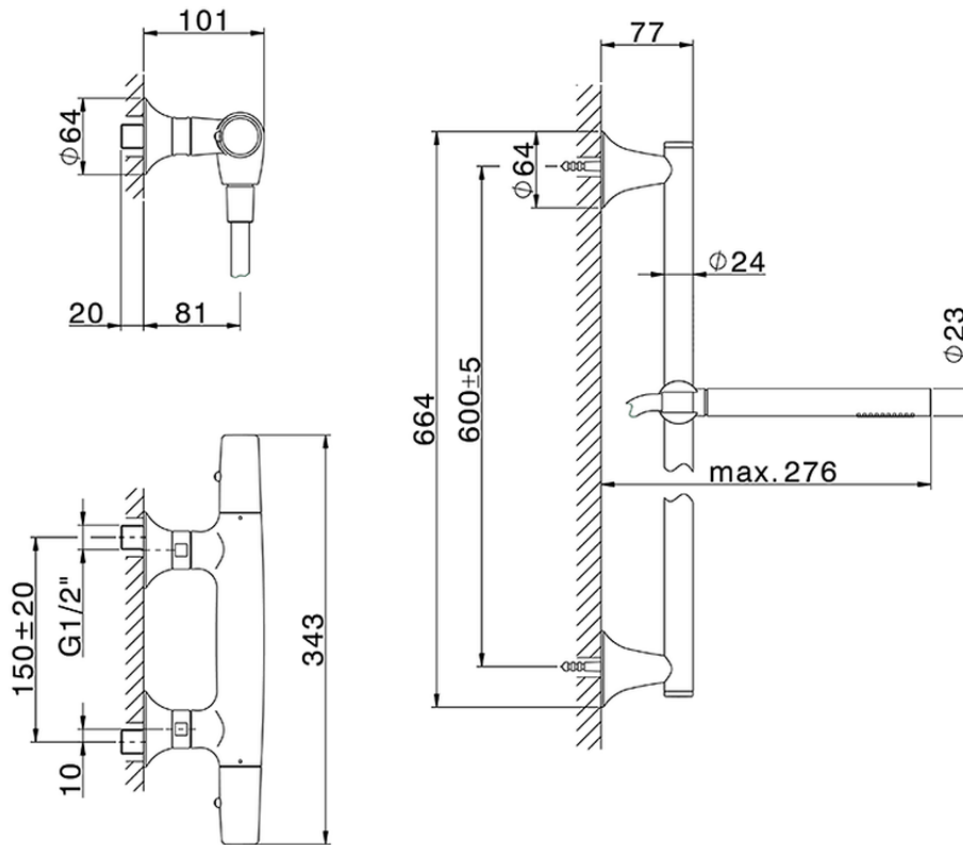

Ducha termostática con barra-corrediza VITA_VIS01010

VIS01010

<https://es.cisal.it/ducha-termostatica-con-barra-corrediza-vita-vis01010>

2026-06-14