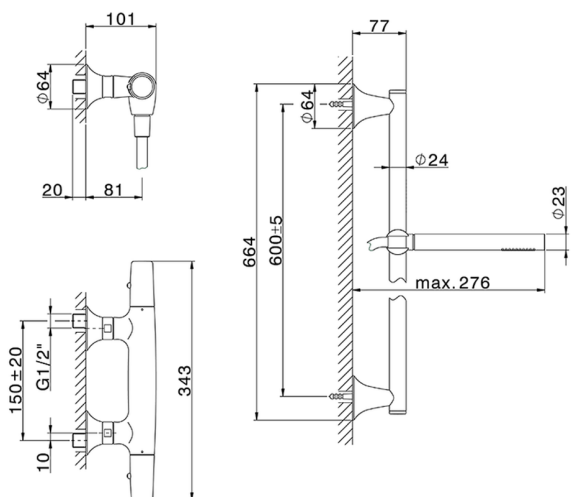

## Ducha termostática con barra-corrediza VITA\_VIS01010

MODELO **VIS01010**

Ducha termostática con barra-corrediza, barra 60 cm latón Ø24 con soporte corredizo Latón, duchita una función Ø 23 mm de Latón, flexible lisse SUPREME 150 cm

ACABADOS DISPONIBLES

-  **21** 21 Cromo
-  **2Q** 2Q Black Titanium
-  **40** 40 Negro Mate
-  **4Q** 4Q Blanco Mate

CARACTERÍSTICAS

Recambio Cartucho **ZZ96551000**

**Cartucho Termostático TMX 25**