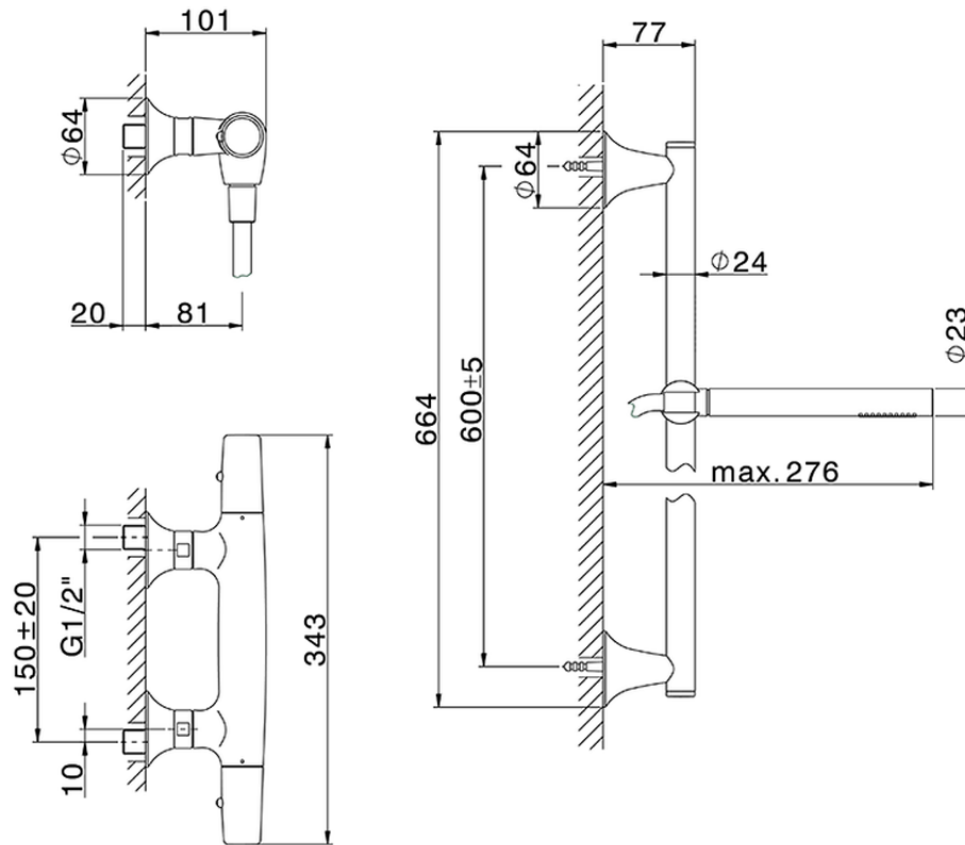

Ducha termostática con barra-corrediza VITA_VIS01010

VIS01010

<https://es.cisal.it/ducha-termostatica-con-barra-corrediza-vita-vis01010>

2026-04-29