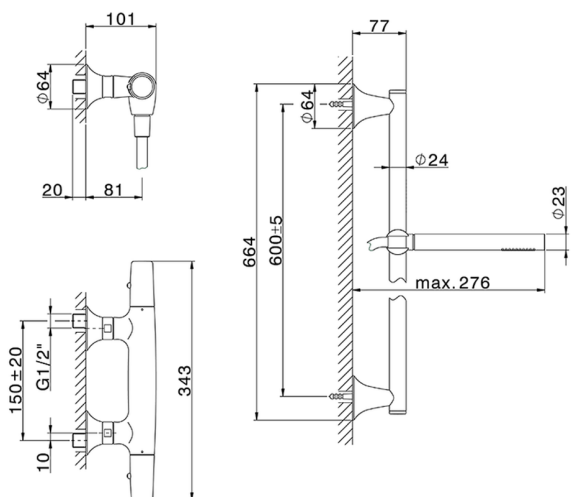

Ducha termostática con barra-corrediza VITA_VIS01010

MODELO **VIS01010**

Ducha termostática con barra-corrediza, barra 60 cm latón Ø24 con soporte corredizo Latón, duchita una función Ø 23 mm de Latón, flexible lisse SUPREME 150 cm

ACABADOS DISPONIBLES

-  **21** 21 Cromo
-  **2Q** 2Q Black Titanium
-  **40** 40 Negro Mate
-  **4Q** 4Q Blanco Mate

CARACTERÍSTICAS

Recambio Cartucho **ZZ96551000**

Cartucho Termostático TMX 25

SafeTouch

El sistema Cisol SafeTouch mantiene el cuerpo de la grifería frío al cuerpo durante el uso.