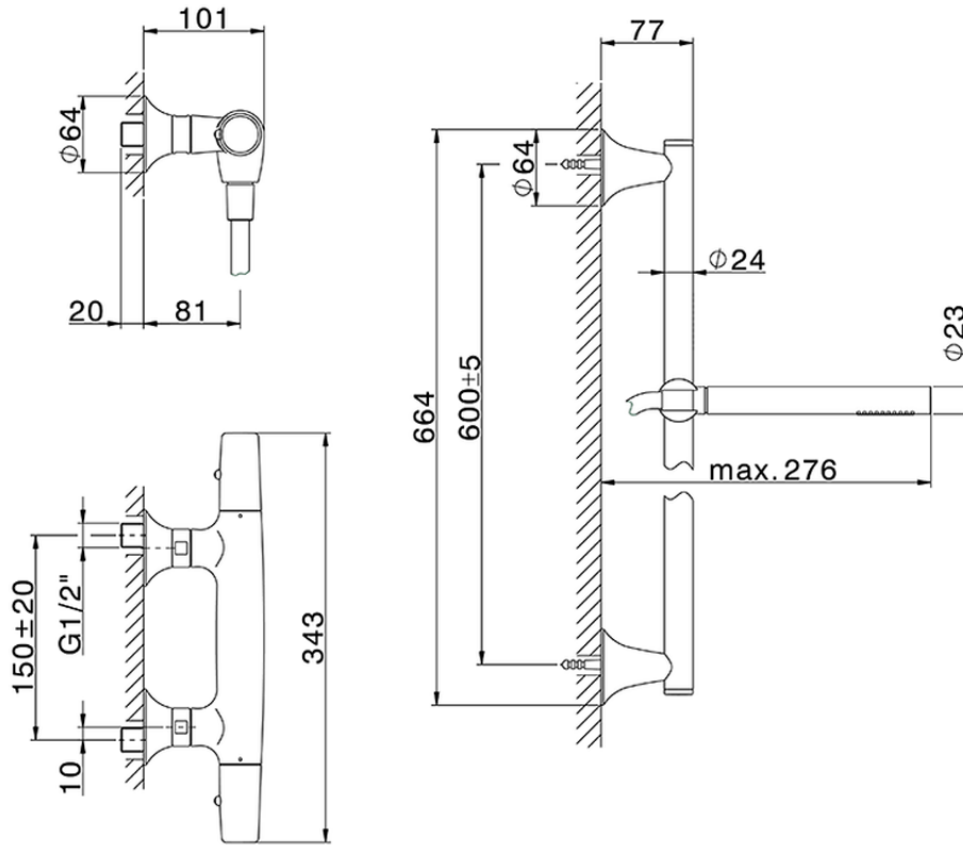

Ducha termostática con barra-corrediza VITA_VIS01010

VIS01010

<https://es.cisal.it/ducha-termostatica-con-barra-corrediza-vita-vis01010>

2026-06-13