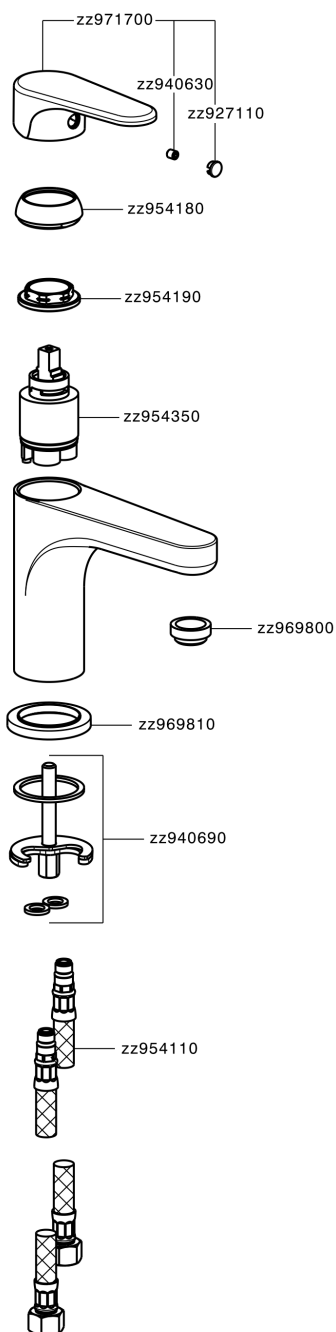

Lavabo monomando large ALMA_A3000500

MODELO **A3000500**

Lavabo monomando large, sin desagüe automático, latiguillos acero G.3/8"

ACABADOS DISPONIBLES

-  **21** 21 Cromo
-  **2F** 2F Niquel Cepillado
-  **40** 40 Negro Mate

CARACTERÍSTICAS

Recambio Cartucho **ZZ95435000**

Cartucho Monomando 35 mm

EcoStop

La función EcoStop limita el caudal del agua aproximadamente el 50% de la salida máxima con una leve resistencia en la maneta. Basta con empujar ligeramente más allá de la mitad del tope sólo cuando se requiera la salida máxima de agua. Esto permitirá ahorrar hasta un 50% de agua.

Lavabo monomando large ALMA_A3000500

A3000500

<https://es.cisal.it/lavabo-monomando-large-agma-a3000500>

2026-05-05