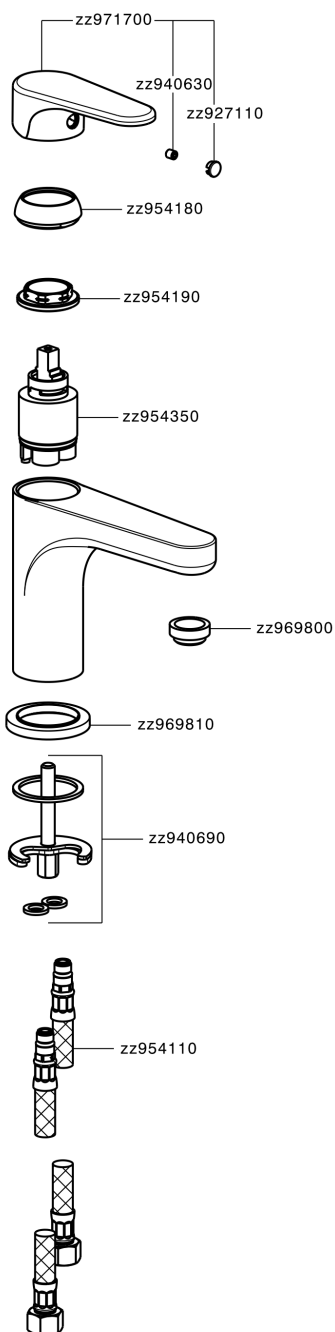

Lavabo monomando large ALMA_A3000500

MODELO **A3000500**

Lavabo monomando large, sin desagüe automático, latiguillos acero G.3/8"

ACABADOS DISPONIBLES

-  **21** 21 Cromo
-  **2F** 2F Niquel Cepillado
-  **40** 40 Negro Mate

CARACTERÍSTICAS

Recambio Cartucho **ZZ95435000**

Cartucho Monomando 35 mm

EcoStop

La función EcoStop limita el caudal del agua aproximadamente el 50% de la salida máxima con una leve resistencia en la maneta. Basta con empujar ligeramente más allá de la mitad del tope sólo cuando se requiera la salida máxima de agua. Esto permitirá ahorrar hasta un 50% de agua.

Lavabo monomando large ALMA_A3000500

A3000500

<https://es.cisal.it/lavabo-monomando-large-agma-a3000500>

2026-05-05