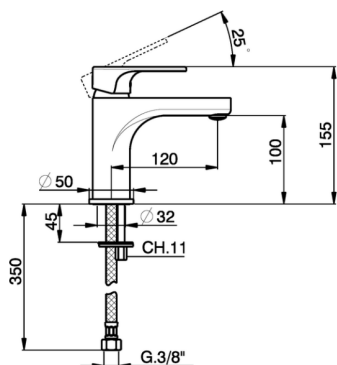

Lavabo monomando large ALMA_A3000500

MODELO **A3000500**

Lavabo monomando large, sin desagüe automático, latiguillos acero G.3/8"

ACABADOS DISPONIBLES

-  **21** 21 Cromo
-  **2F** 2F Niquel Cepillado
-  **40** 40 Negro Mate

CARACTERÍSTICAS

Recambio Cartucho **ZZ95435000**

Cartucho Monomando 35 mm

EcoStop

La función EcoStop limita el caudal del agua aproximadamente el 50% de la salida máxima con una leve resistencia en la maneta. Basta con empujar ligeramente más allá de la mitad del tope sólo cuando se requiera la salida máxima de agua. Esto permitirá ahorrar hasta un 50% de agua.