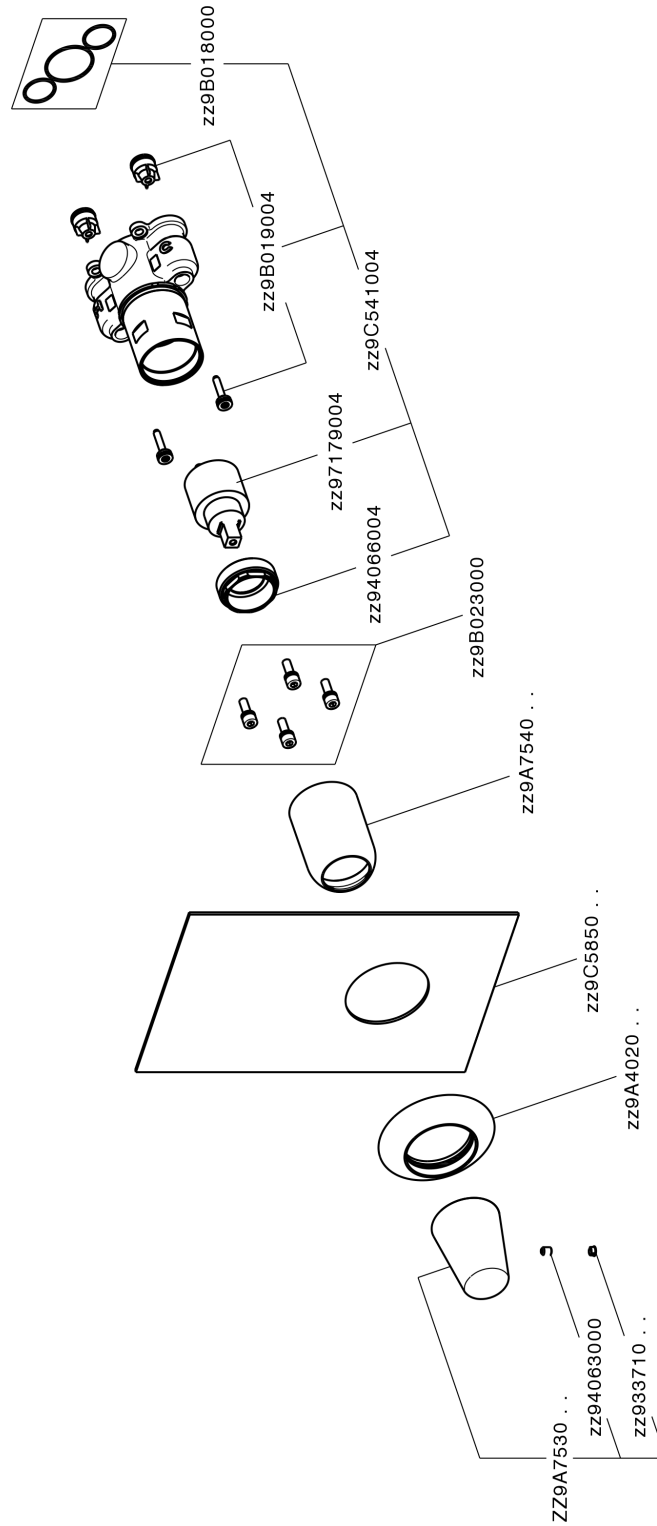

Conjunto Monomando para One-Box ONE BOX_VI0BM010

VI0BM010

<https://es.cisal.it/conjunto-monomando-para-one-box-one-box-vi0bm010>