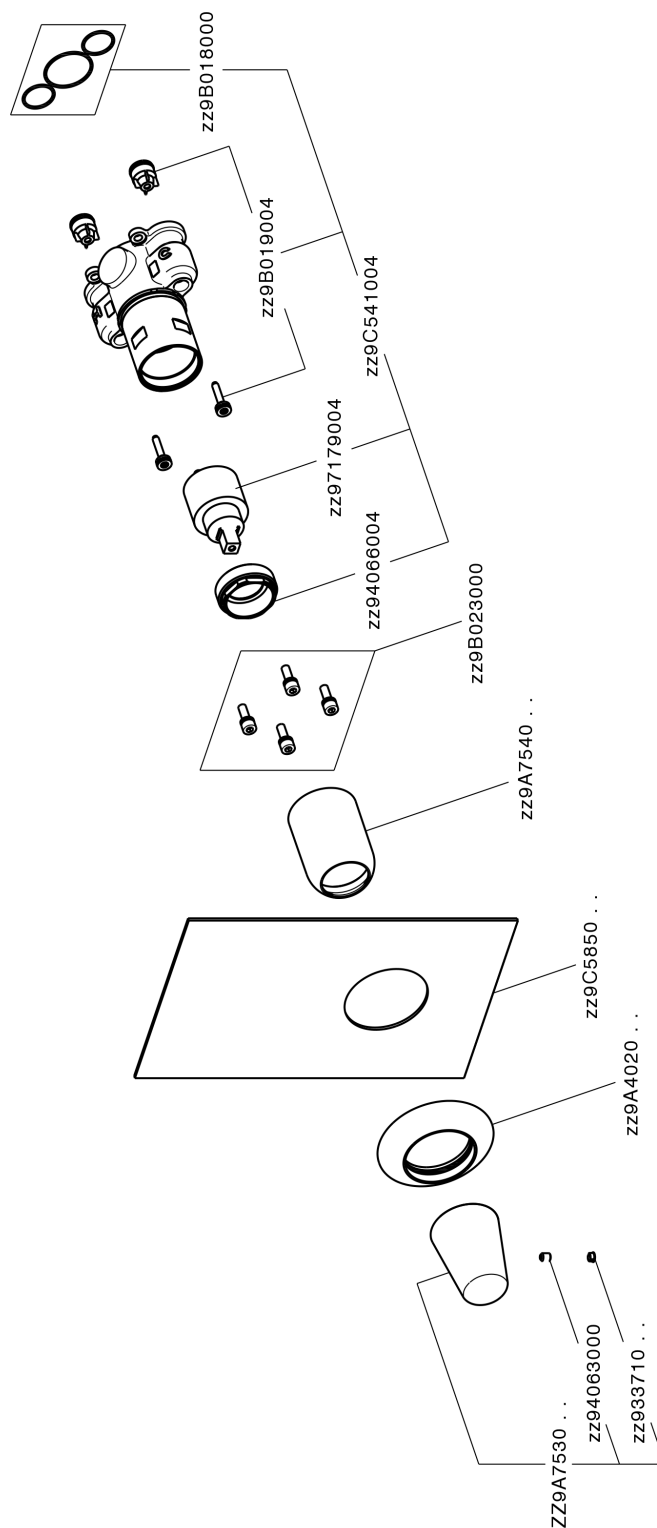

Conjunto Monomando para One-Box ONE BOX_VI0BM010

MODELO **VI0BM010**

Conjunto Monomando para One-Box, 1 salida, profundidad mínima de instalación 67 mm, sin parte empotrada, para art. ZA00B030-ZA00B031

ACABADOS DISPONIBLES

-  **21** 21 Cromo
-  **2Q** 2Q Black Titanium
-  **40** 40 Negro Mate
-  **4Q** 4Q Blanco Mate

CARACTERÍSTICAS

Recambio Cartucho **ZZ97179000**

Cartucho Monomando 35 mm

Instalación **Empotrado**

Empotrado 2 **ZA00B031**

ZA00B030

Conjunto Monomando para One-Box ONE BOX_VI0BM010

VI0BM010

<https://es.cisal.it/conjunto-monomando-para-one-box-one-box-vi0bm010>

One-Box Universal para empotrado ONE BOX_ZA00B031

MODELO **ZA00B031**

One-Box Universal para empotrado, para termostático o monomando 1,2 o 3 salidas, sin parte externa, con silenciadores, con junta para sellado

ACABADOS DISPONIBLES

CARACTERÍSTICAS

Empotrado **1**

Termostático