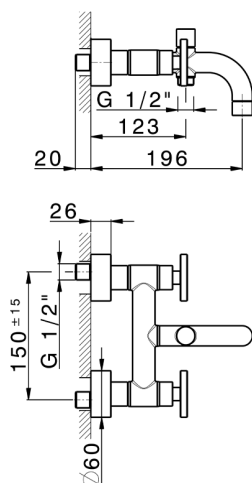

Bañera GRACE_MN000130

MODELO **MN000130**

Bañera, sin conjunto ducha, conexión para flexible 1/2" M

ACABADOS DISPONIBLES

-  **21** 21 Cromo
-  **2F** 2F Niquel Cepillado
-  **2W** 2W Oro Cepillado
-  **5H** 5H Dark Brass Brushed
-  **5L** 5L Brushed Black Titanium
-  **6T** 6T Cromo/Negro Mate