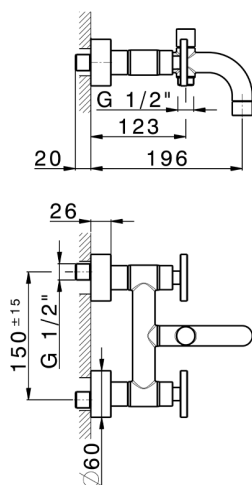

CARACTERÍSTICAS

2025-01-15