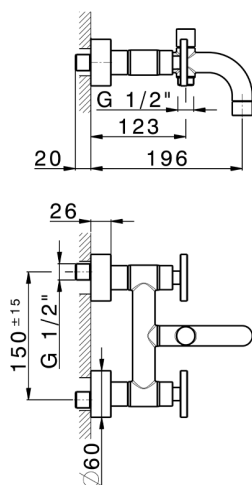

Bañera GRACE_MN000130

MODELO **MN000130**

Bañera, sin conjunto ducha, conexión para flexible 1/2" M

ACABADOS DISPONIBLES

-  **21** 21 Cromo
-  **2F** 2F Niquel Cepillado
-  **2W** 2W Oro Cepillado
-  **5H** 5H Dark Brass Brushed
-  **5L** 5L Brushed Black Titanium
-  **6T** 6T Cromo/Negro Mate