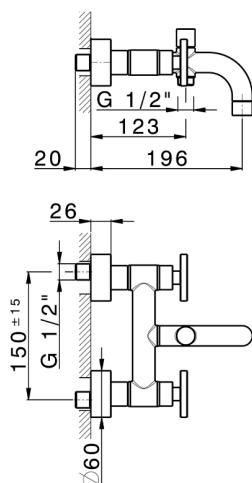

CARACTERÍSTICAS

2025-01-15