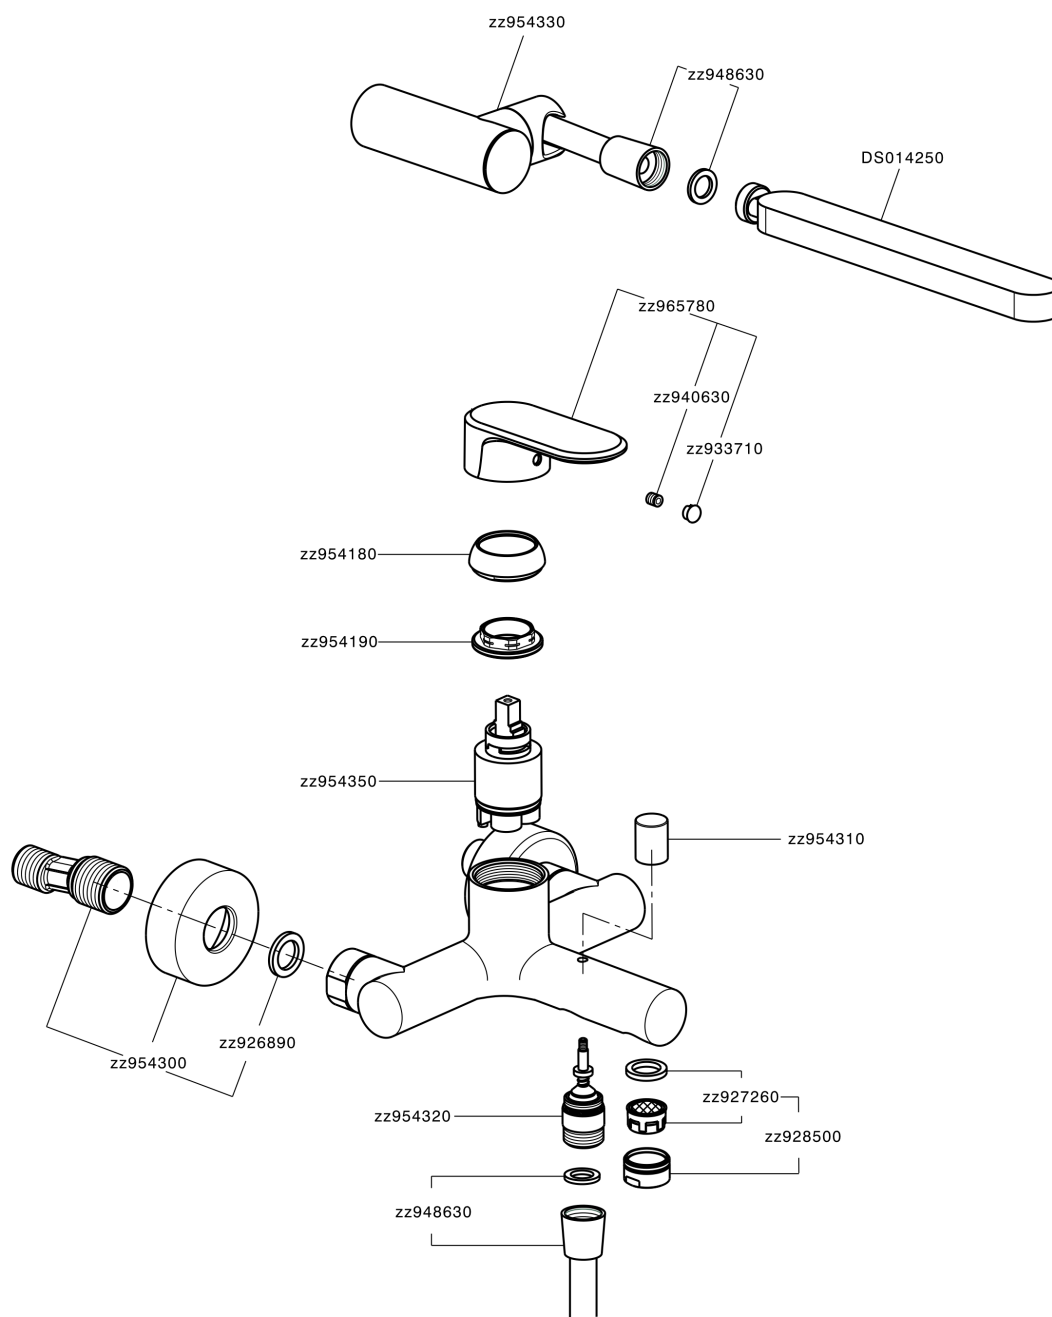

Bañera monomando con duplex LINEAVIVA_LV000120

MODELO **LV000120**

Bañera monomando con duplex, soporte duchita articulado mural, duchita una función minimalista de ABS, flexible liso SUPREME 150 cm

ACABADOS DISPONIBLES

-  **21** 21 Cromo
-  **2B** 2B Niquel Brillo
-  **2F** 2F Niquel Cepillado
-  **40** 40 Negro Mate
-  **4Q** 4Q Blanco Mate

CARACTERÍSTICAS

Recambio Cartucho **ZZ95435000**

Cartucho Monomando 35 mm

EcoStop

La función EcoStop limita el caudal del agua aproximadamente el 50% de la salida máxima con una leve resistencia en la maneta. Basta con empujar ligeramente más allá de la mitad del tope sólo cuando se requiera la salida máxima de agua. Esto permitirá ahorrar hasta un 50% de agua.

Bañera monomando con duplex LINEAVIVA_LV000120

LV000120

<https://es.cisal.it/banera-monomando-con-duplex-lineaviva-lv000120>

2024-11-23