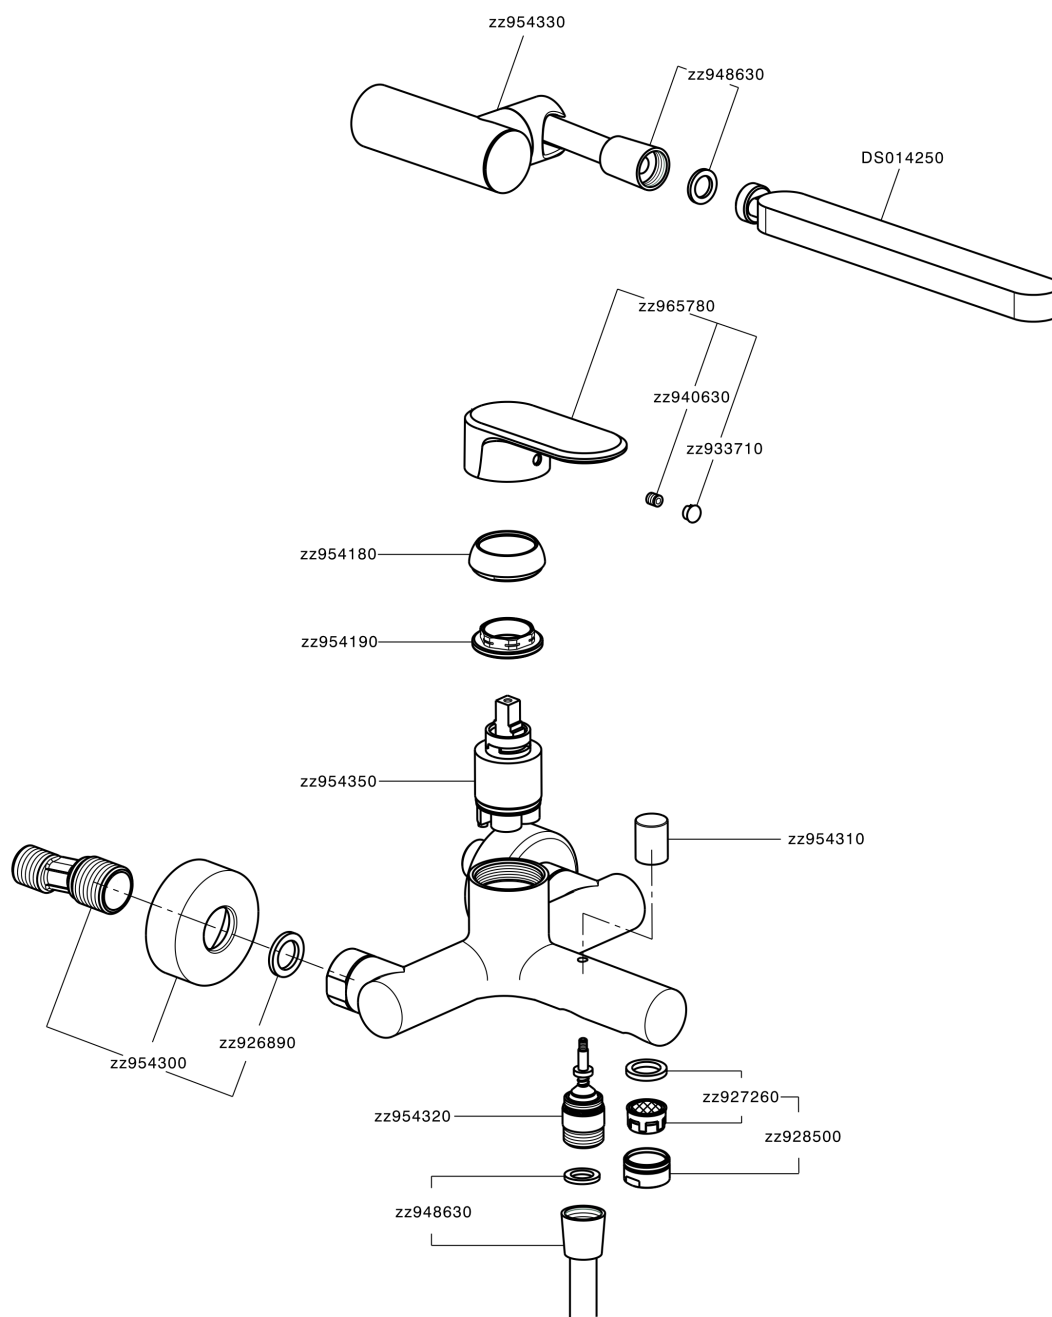

Bañera monomando con duplex LINEAVIVA_LV000120

LV000120

<https://es.cisal.it/banera-monomando-con-duplex-lineaviva-lv000120>

2024-11-24