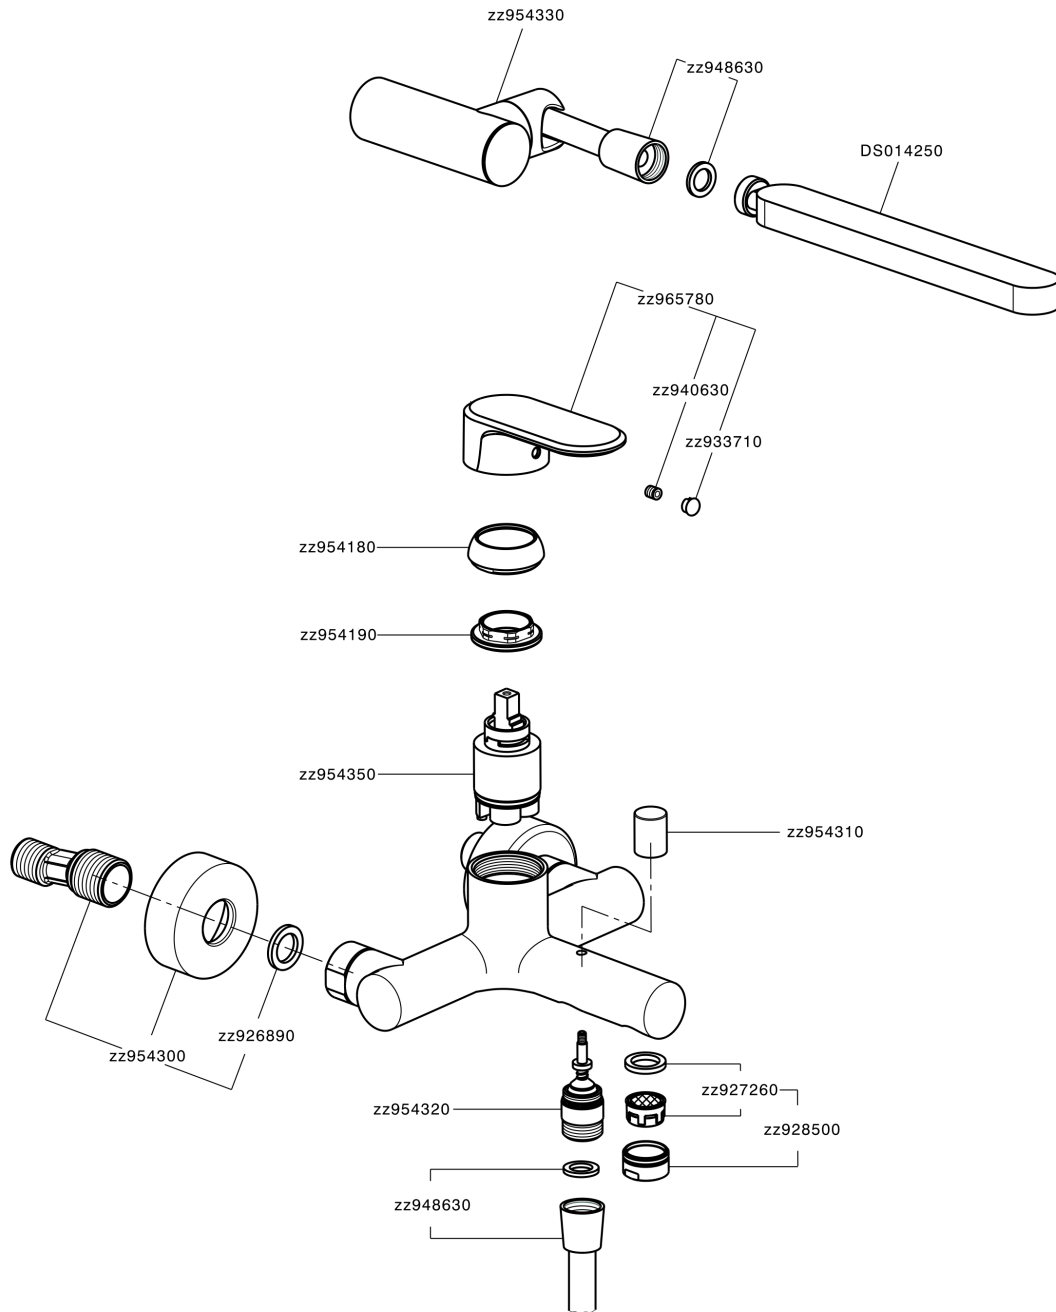

Bañera monomando con duplex LINEAVIVA_LV000120

MODELO **LV000120**

Bañera monomando con duplex, soporte duchita articulado mural, duchita una función minimalista de ABS, flexible liso SUPREME 150 cm

ACABADOS DISPONIBLES

-  **21** 21 Cromo
-  **2B** 2B Niquel Brillo
-  **2F** 2F Niquel Cepillado
-  **40** 40 Negro Mate
-  **4Q** 4Q Blanco Mate

CARACTERÍSTICAS

Recambio Cartucho **ZZ95435000**

Cartucho Monomando 35 mm

EcoStop

La función EcoStop limita el caudal del agua aproximadamente el 50% de la salida máxima con una leve resistencia en la maneta. Basta con empujar ligeramente más allá de la mitad del tope sólo cuando se requiera la salida máxima de agua. Esto permitirá ahorrar hasta un 50% de agua.

Bañera monomando con duplex LINEAVIVA_LV000120

LV000120

<https://es.cisal.it/banera-monomando-con-duplex-lineaviva-lv000120>

2024-11-21