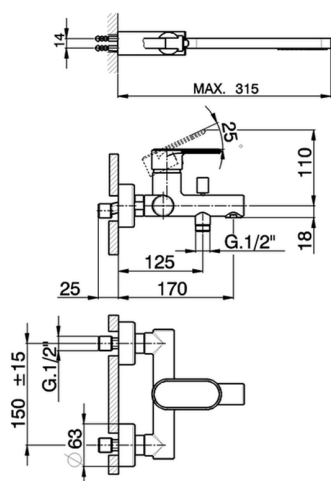

Bañera monomando con duplex LINEAVIVA_LV000120

MODELO **LV000120**

Bañera monomando con duplex, soporte duchita articulado mural, duchita una función minimalista de ABS, flexible liso SUPREME 150 cm

ACABADOS DISPONIBLES

-  **21** 21 Cromo
-  **2B** 2B Niquel Brillo
-  **2F** 2F Niquel Cepillado
-  **40** 40 Negro Mate
-  **4Q** 4Q Blanco Mate

CARACTERÍSTICAS

Recambio Cartucho **ZZ95435000**

Cartucho Monomando 35 mm

EcoStop

La función EcoStop limita el caudal del agua aproximadamente el 50% de la salida máxima con una leve resistencia en la maneta. Basta con empujar ligeramente más allá de la mitad del tope sólo cuando se requiera la salida máxima de agua. Esto permitirá ahorrar hasta un 50% de agua.