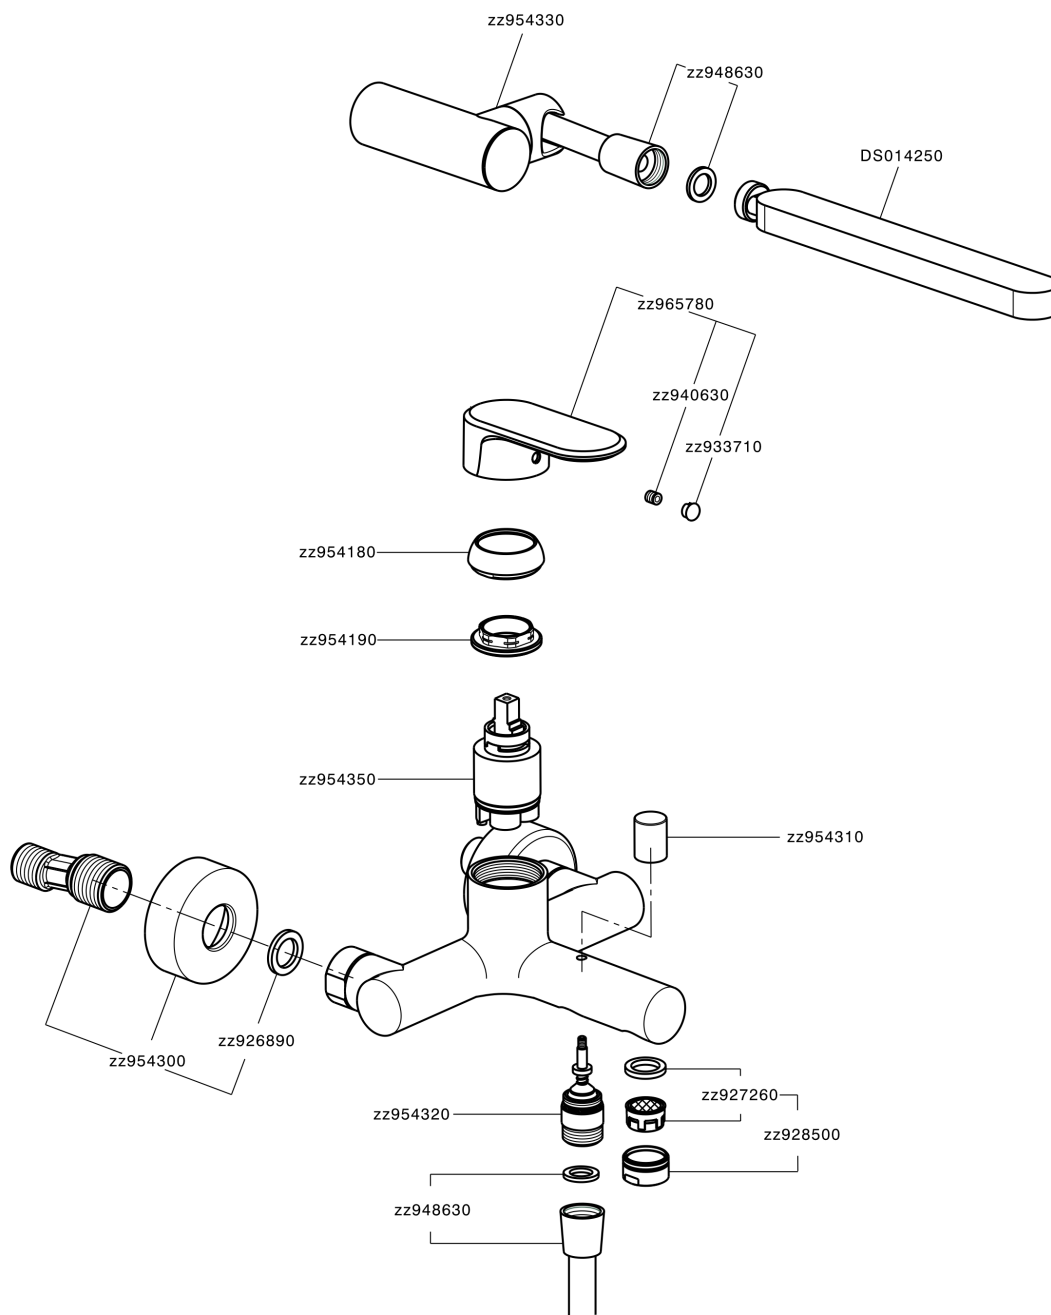

Bañera monomando con duplex LINEAVIVA_LV000120

LV000120

<https://es.cisal.it/banera-monomando-con-duplex-lineaviva-lv000120>

2024-11-21