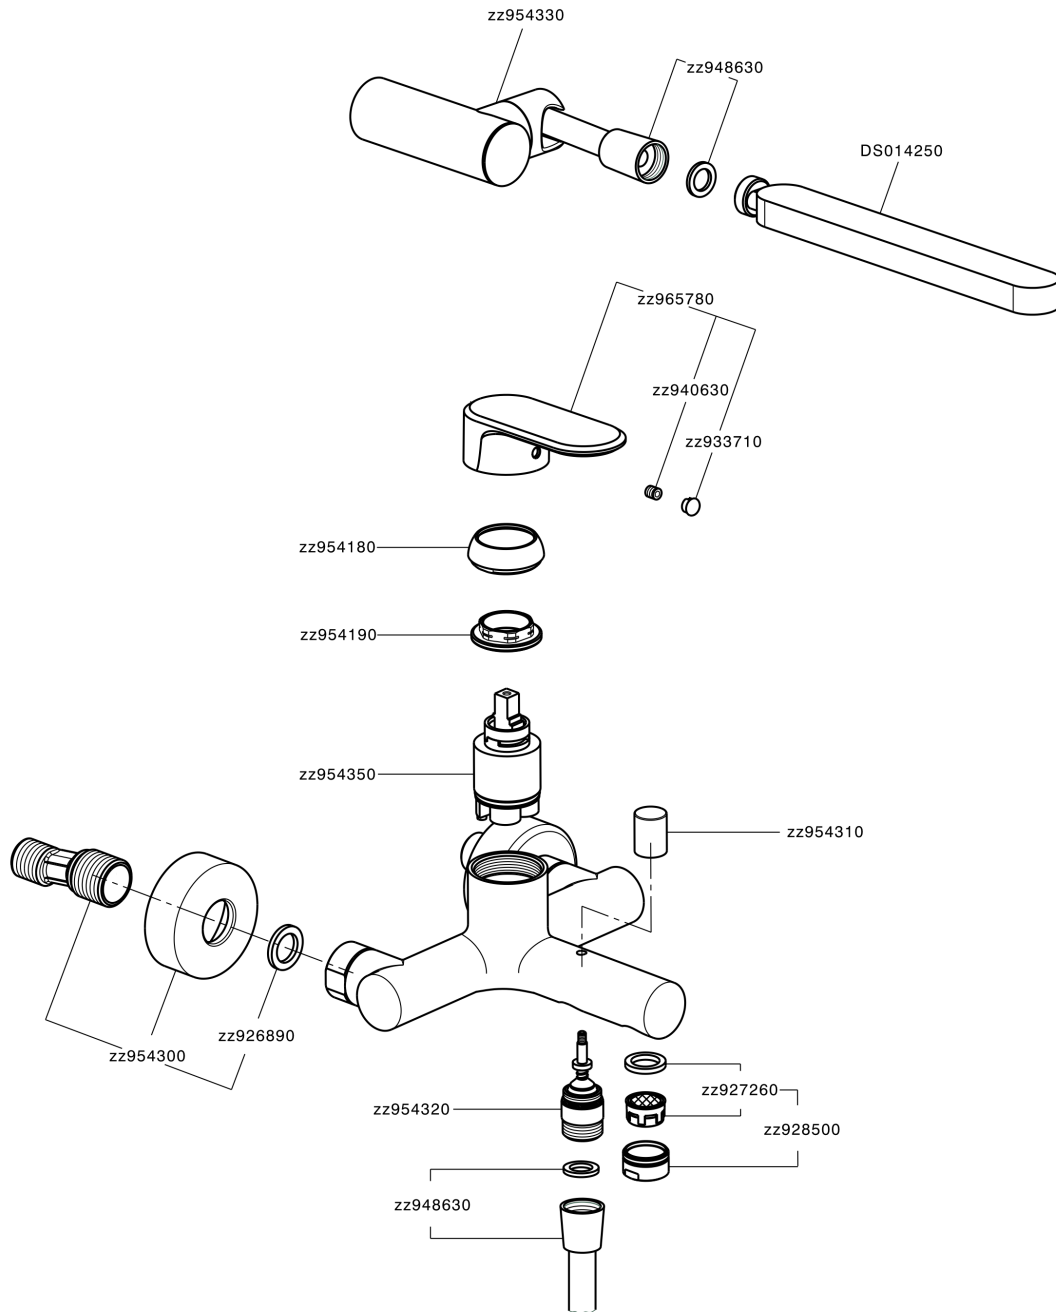

## Bañera monomando con duplex LINEAVIVA\_LV000120

MODELO **LV000120**

Bañera monomando con duplex, soporte duchita articulado mural, duchita una función minimalista de ABS, flexible liso SUPREME 150 cm

### CARACTERÍSTICAS

Recambio Cartucho **ZZ95435000**

**Cartucho Monomando 35 mm**

### EcoStop

La función EcoStop limita el caudal del agua aproximadamente el 50% de la salida máxima con una leve resistencia en la maneta. Basta con empujar ligeramente más allá de la mitad del tope sólo cuando se requiera la salida máxima de agua. Esto permitirá ahorrar hasta un 50% de agua.

## Bañera monomando con duplex LINEAVIVA\_LV000120

LV000120

<https://es.cisal.it/banera-monomando-con-duplex-lineaviva-lv000120>

2024-11-21