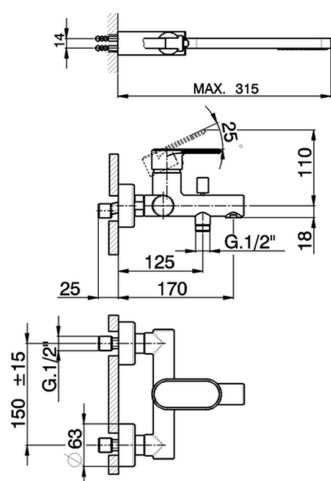

## Bañera monomando con duplex LINEAVIVA\_LV000120

MODELO **LV000120**

Bañera monomando con duplex, soporte duchita articulado mural, duchita una función minimalista de ABS, flexible liso SUPREME 150 cm

### CARACTERÍSTICAS

Recambio Cartucho **ZZ95435000**

**Cartucho Monomando 35 mm**