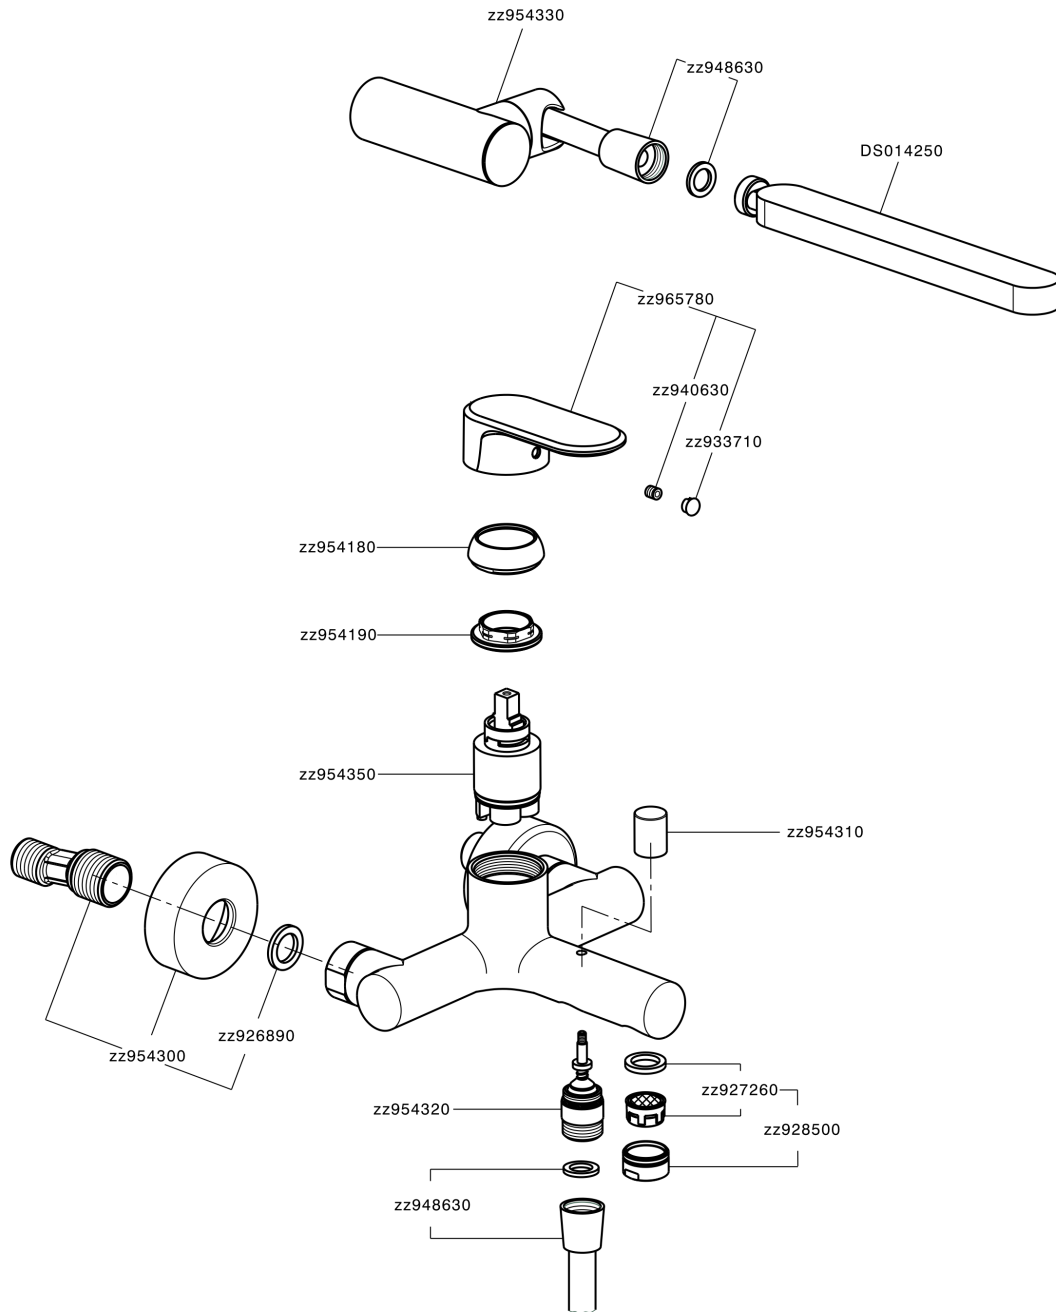

Bañera monomando con duplex LINEAVIVA_LV000120

LV000120

<https://es.cisal.it/banera-monomando-con-duplex-lineaviva-lv000120>

2024-11-21