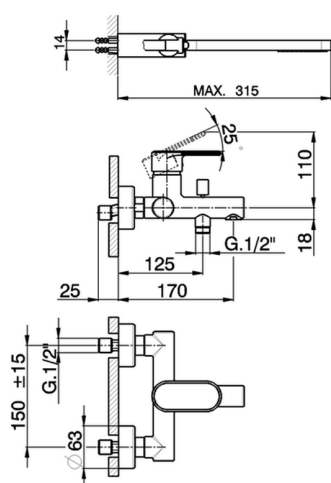

## Bañera monomando con duplex LINEAVIVA\_LV000120

MODELO **LV000120**

Bañera monomando con duplex, soporte duchita articulado mural, duchita una función minimalista de ABS, flexible liso SUPREME 150 cm

### CARACTERÍSTICAS

Recambio Cartucho **ZZ95435000**

**Cartucho Monomando 35 mm**