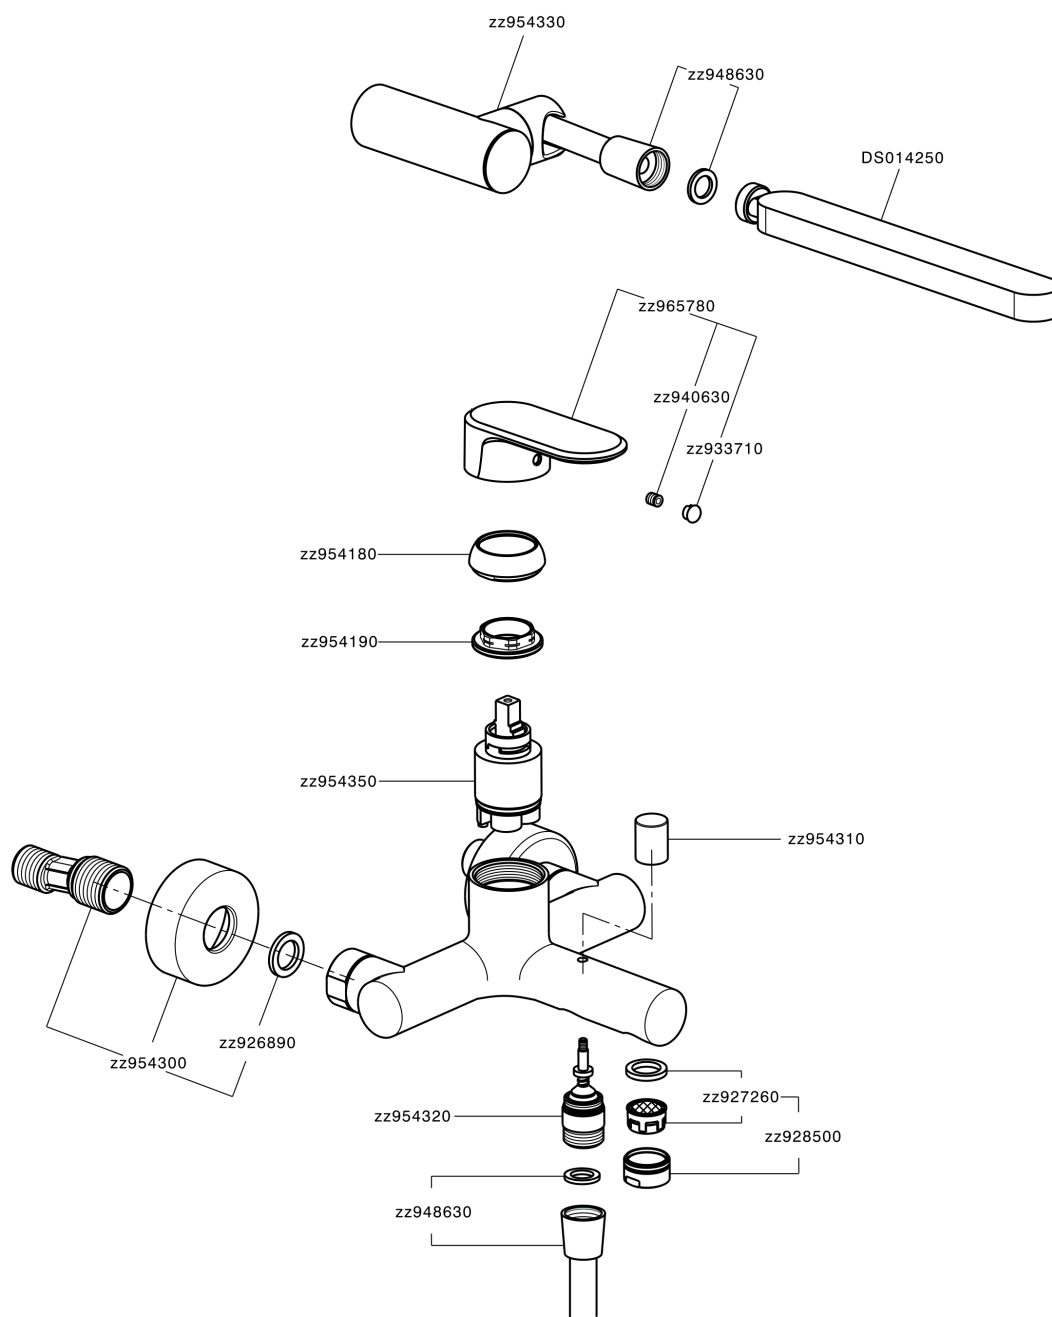

## Bañera monomando con duplex LINEAVIVA\_LV000120

MODELO **LV000120**

Bañera monomando con duplex, soporte duchita articulado mural, duchita una función minimalista de ABS, flexible liso SUPREME 150 cm

### CARACTERÍSTICAS

Recambio Cartucho **ZZ95435000**

**Cartucho Monomando 35 mm**

### EcoStop

La función EcoStop limita el caudal del agua aproximadamente el 50% de la salida máxima con una leve resistencia en la maneta. Basta con empujar ligeramente más allá de la mitad del tope sólo cuando se requiera la salida máxima de agua. Esto permitirá ahorrar hasta un 50% de agua.

## Bañera monomando con duplex LINEAVIVA\_LV000120

LV000120

<https://es.cisal.it/banera-monomando-con-duplex-lineaviva-lv000120>

2024-11-23