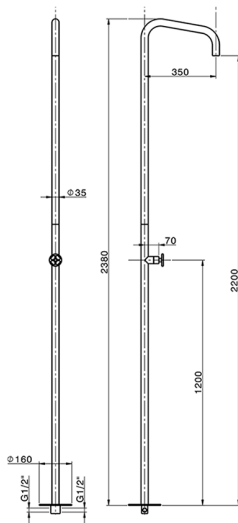

Columna de ducha progresiva WELLNESS_MR005120

MODELO **MR005120**

Columna de ducha progresiva, para exterior/interior de suelo, Aireador chorro lluvia, INOX AISI 316L

ACABADOS DISPONIBLES

D1 D1 Inox Cepillado

CARACTERÍSTICAS

Recambio Cartucho **ZZ9E521000**

Cartucho Monomando Progresivo 25 mm

2026-05-03