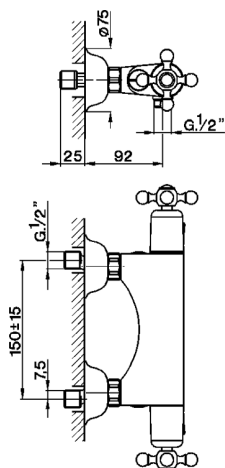

## Ducha termostática ARCANA CERAMIC\_AC000451

MODELO **AC000451**

Ducha termostática, sin conjunto ducha, conexión para latiguillo 1/2" M

ACABADOS DISPONIBLES

-  **21** 21 Cromo
-  **24** 24 Oro
-  **26** 26 Cobre Viejo
-  **27** 27 Bronce Viejo
-  **2A** 2A Niquel Satinado Cepillado
-  **74** 74 Cromo/Oro

CARACTERÍSTICAS

Recambio Cartucho **24.04A.PP**

**Cartucho Termostático Plus P 8X20**