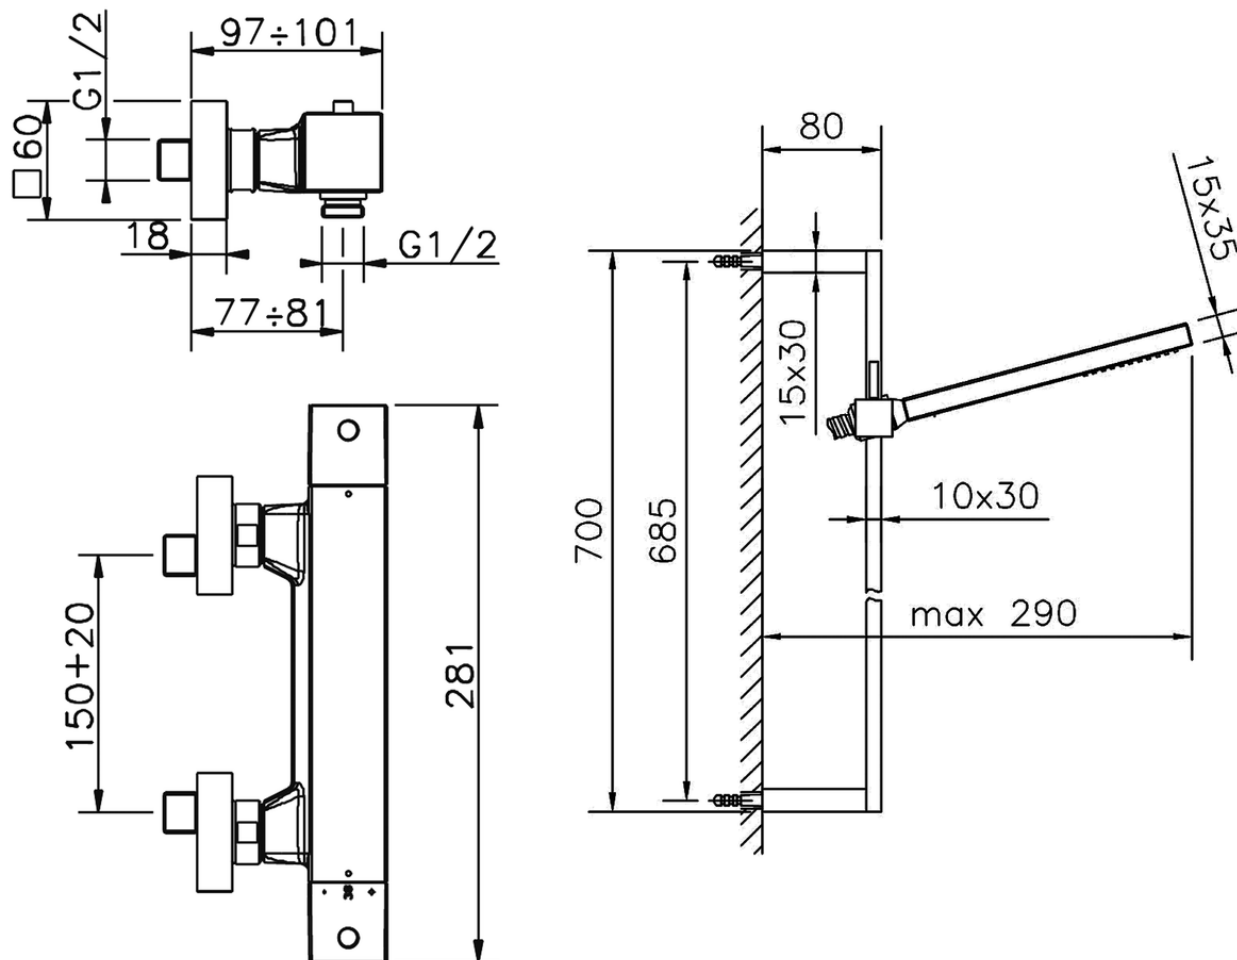

## Ducha termostática con barra-corrediza WAVE\_WES01010

WES01010

<https://es.cisal.it/ducha-termostatica-con-barra-corrediza-wave-wes01010>

2026-06-15