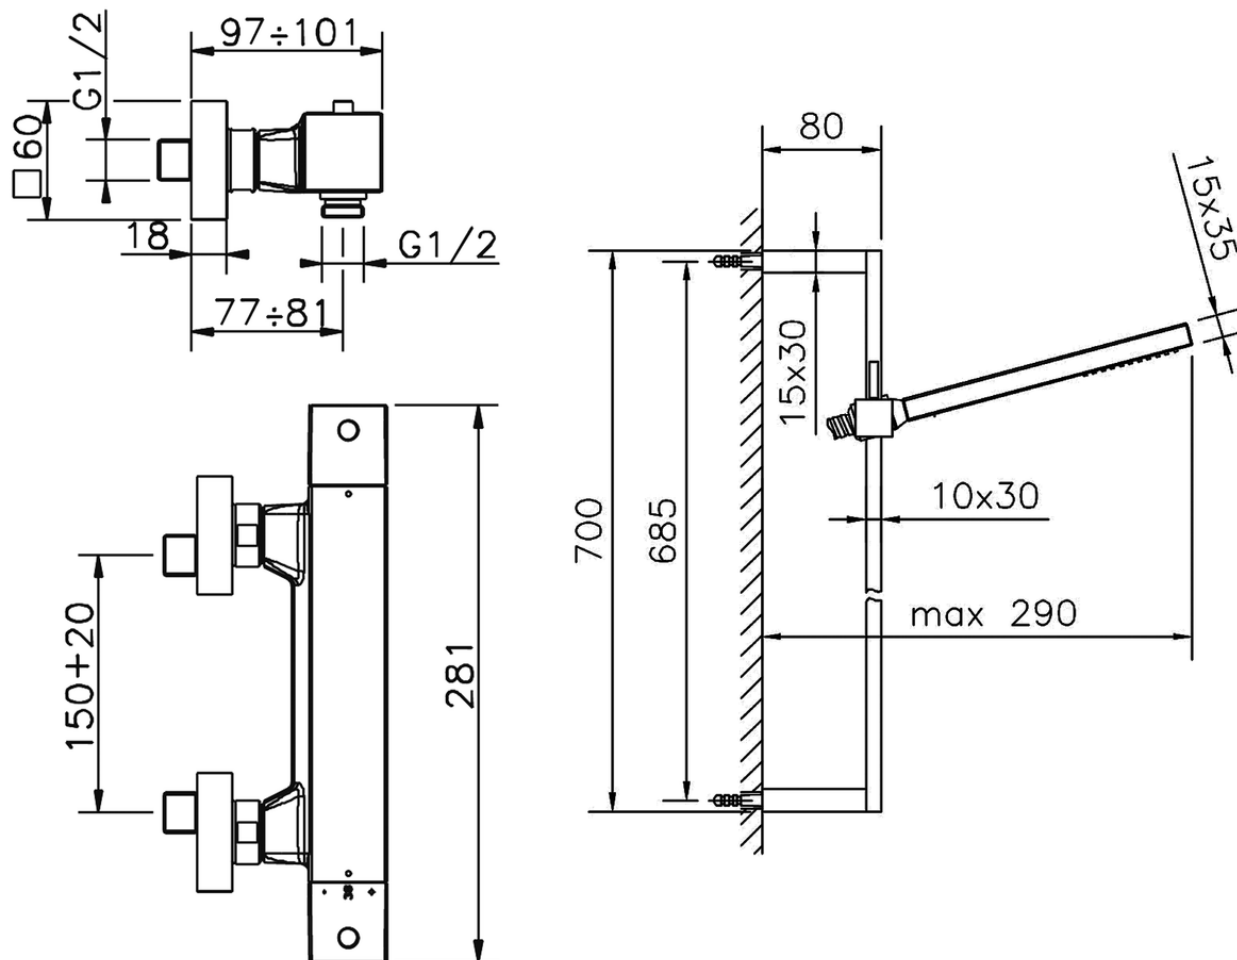

Ducha termostática con barra-corrediza WAVE_WES01010

WES01010

<https://es.cisal.it/ducha-termostatica-con-barra-corrediza-wave-wes01010>

2026-04-30