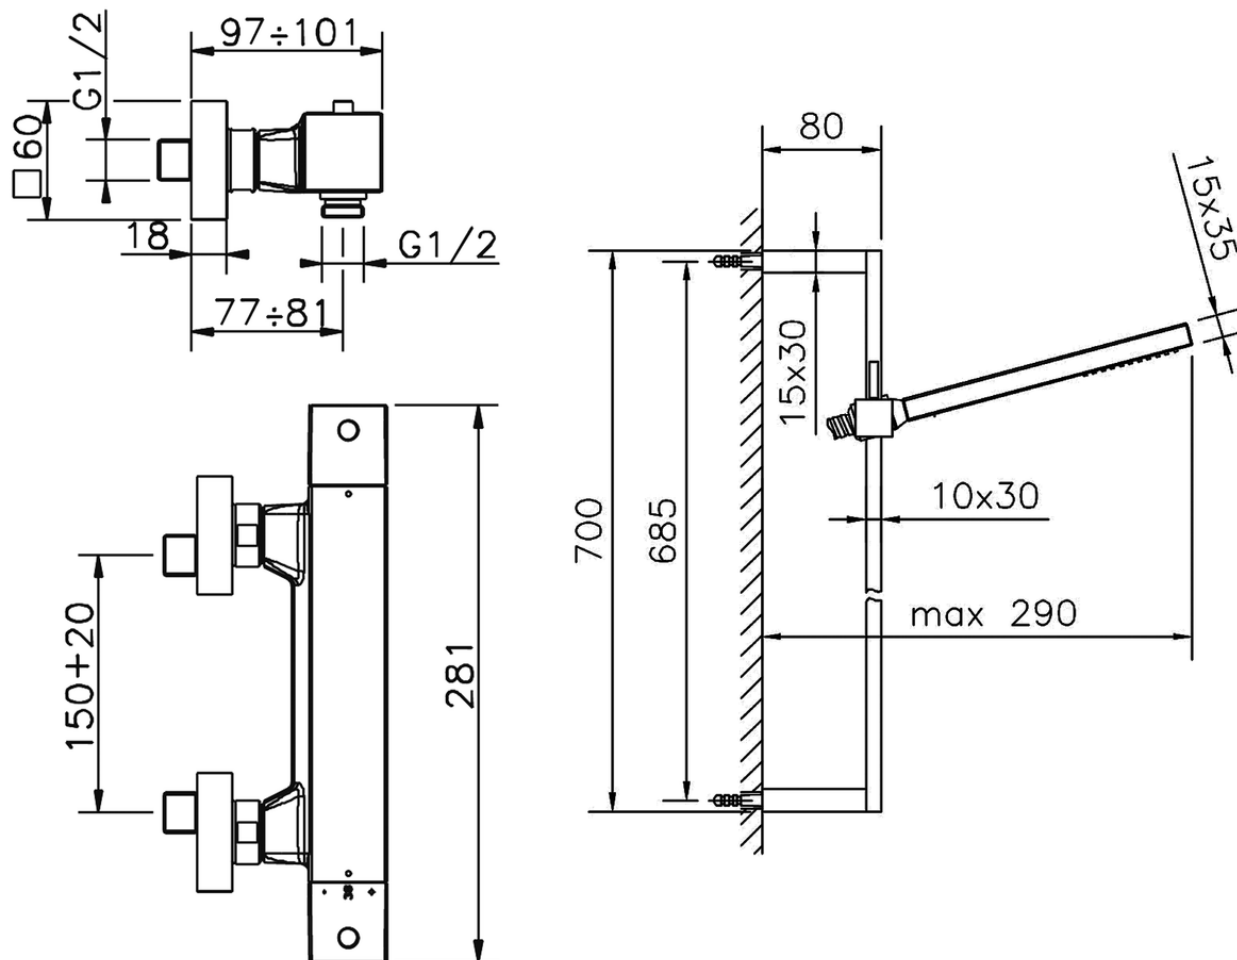

Ducha termostática con barra-corrediza WAVE_WES01010

WES01010

<https://es.cisal.it/ducha-termostatica-con-barra-corrediza-wave-wes01010>

2026-06-19