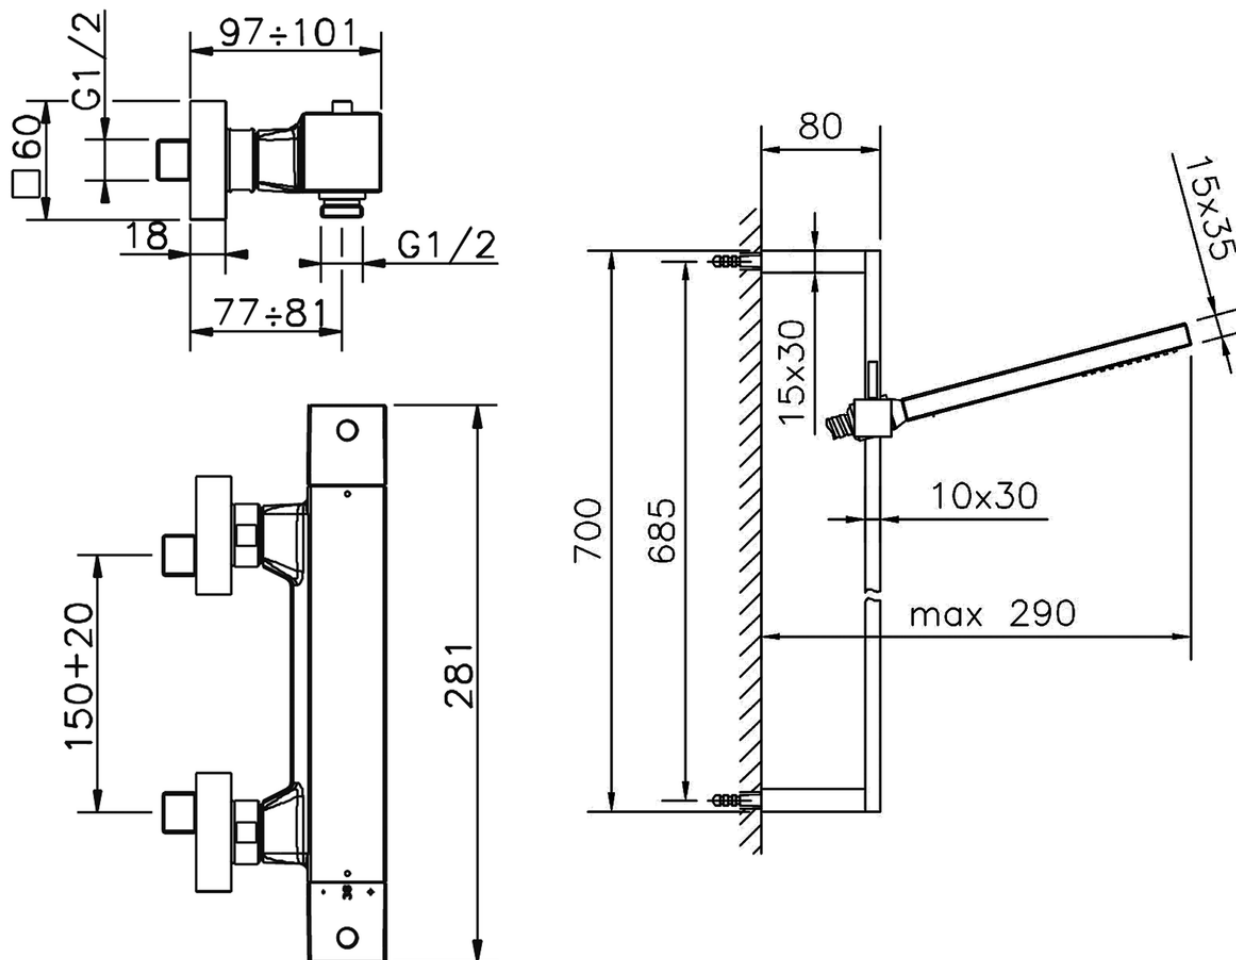

Ducha termostática con barra-corrediza WAVE_WES01010

WES01010

<https://es.cisal.it/ducha-termostatica-con-barra-corrediza-wave-wes01010>

2026-05-01