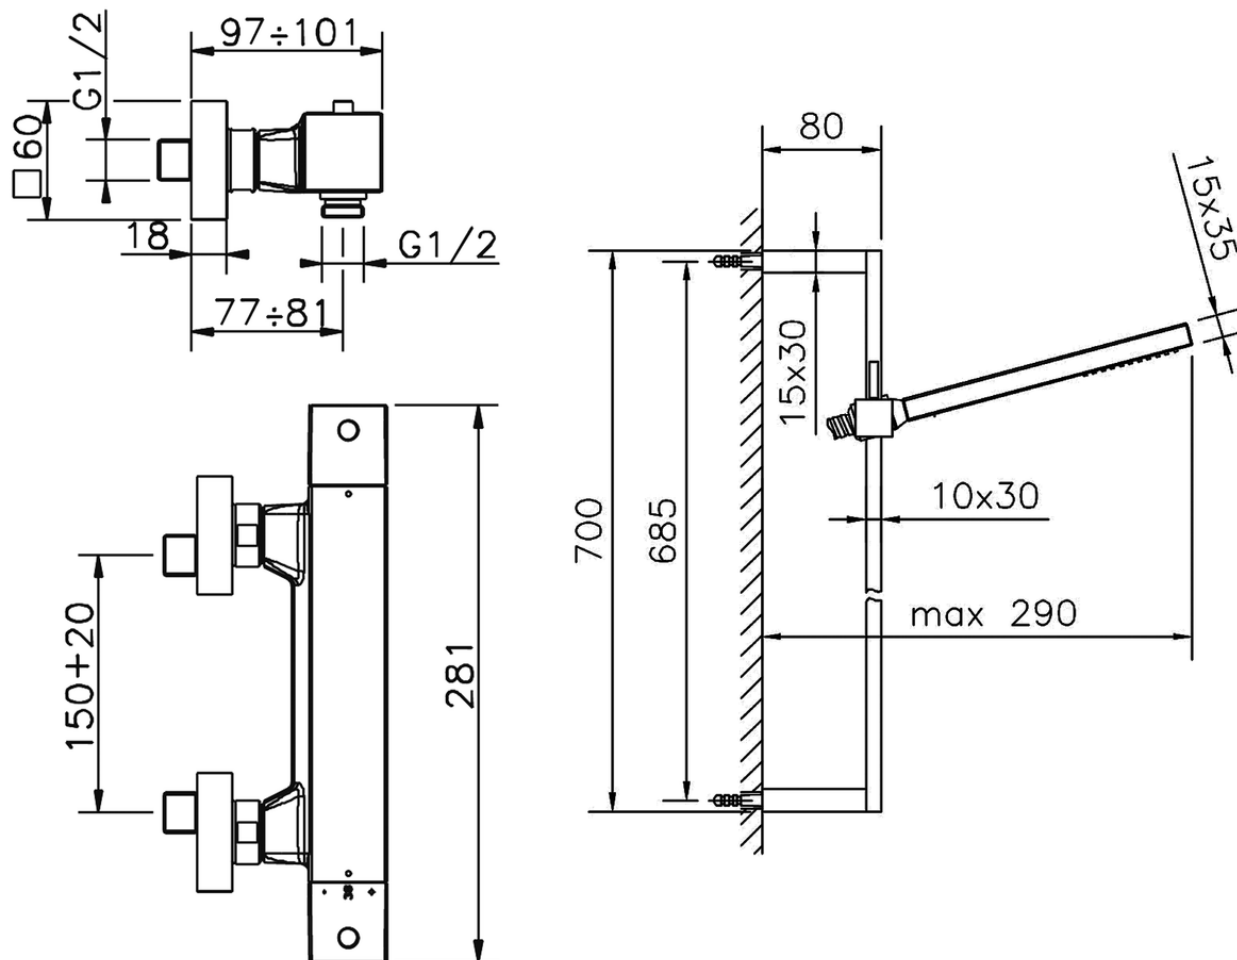

Ducha termostática con barra-corrediza WAVE_WES01010

WES01010

<https://es.cisal.it/ducha-termostatica-con-barra-corrediza-wave-wes01010>

2026-06-15