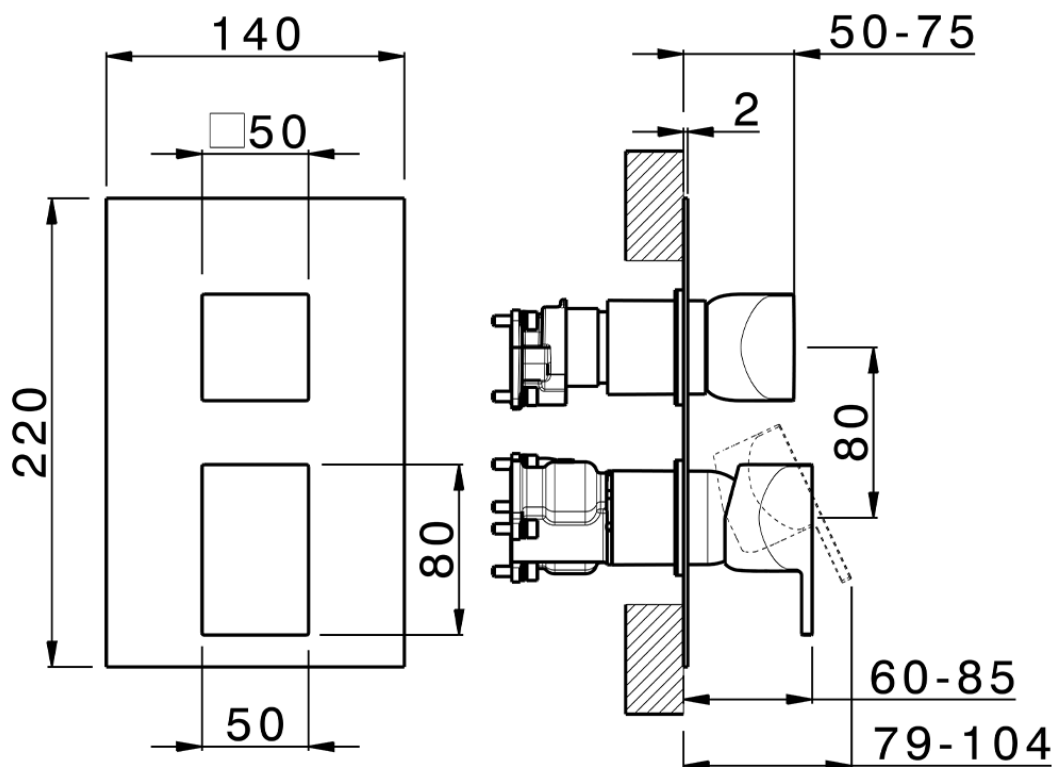

**Conjunto Monomando para One-Box HI-RISE\_RI0BM030**

RI0BM030

<https://es.cisal.it/conjunto-monomando-para-one-box-hi-rise-ri0bm030>

ZA00B031

<https://es.cisal.it/one-box-universal-para-empotrado-one-box-za00b031>

ZA00B030

<https://es.cisal.it/one-box-universal-para-empotrado-one-box-za00b030>

2024-12-22