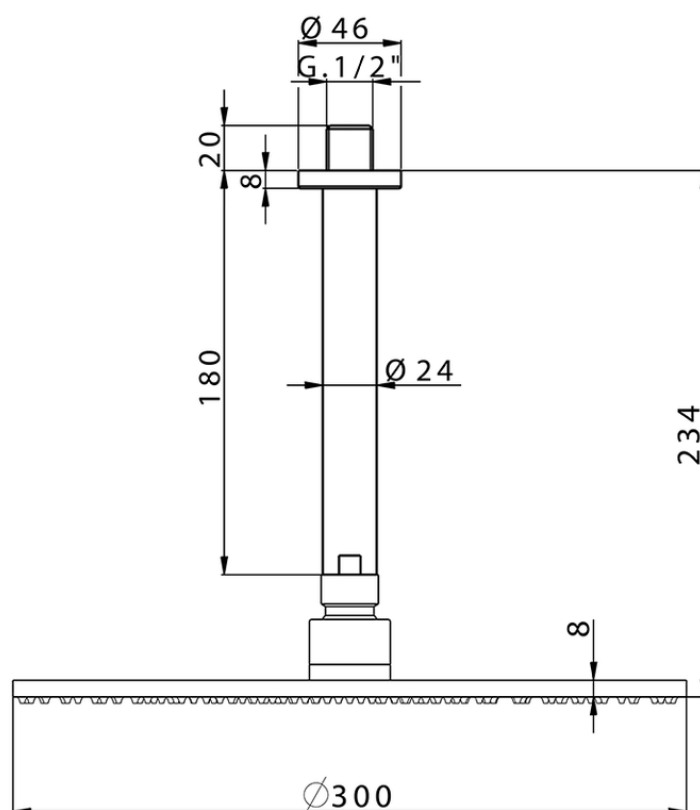

Brazo ducha con rociador WELLNESS_DS013700

DS013700

<https://es.cisal.it/brazo-ducha-con-rociador-wellnessds013700>

2024-09-16