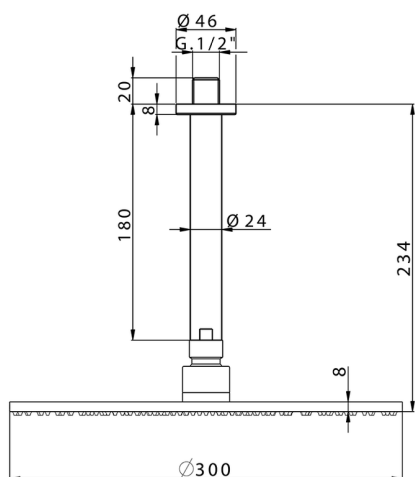

Brazo ducha con rociador WELLNESS_DS013700

MODELO **DS013700**

Brazo ducha con rociador, rociador redondo Ø 300 mm es. 8 mm de LATÓN

ACABADOS DISPONIBLES

-  **21** 21 Cromo
-  **2B** 2B Niquel Brillo
-  **2P** 2P Oro Rosa
-  **2Q** 2Q Black Titanium
-  **40** 40 Negro Mate
-  **4Q** 4Q Blanco Mate