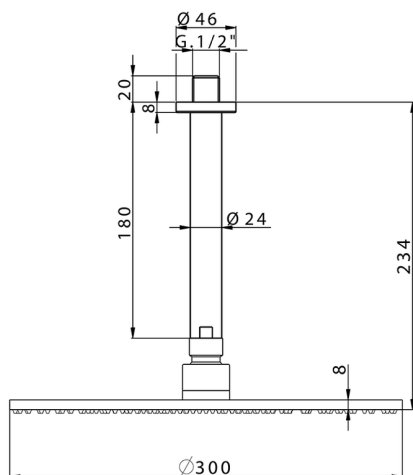

Brazo ducha con rociador WELLNESS_DS013700

MODELO **DS013700**

Brazo ducha con rociador, rociador redondo Ø 300 mm es.8 mm de LATÓN

ACABADOS DISPONIBLES

-  **21** 21 Cromo
-  **2B** 2B Niquel Brillo
-  **2P** 2P Oro Rosa
-  **2Q** 2Q Black Titanium
-  **40** 40 Negro Mate
-  **4Q** 4Q Blanco Mate