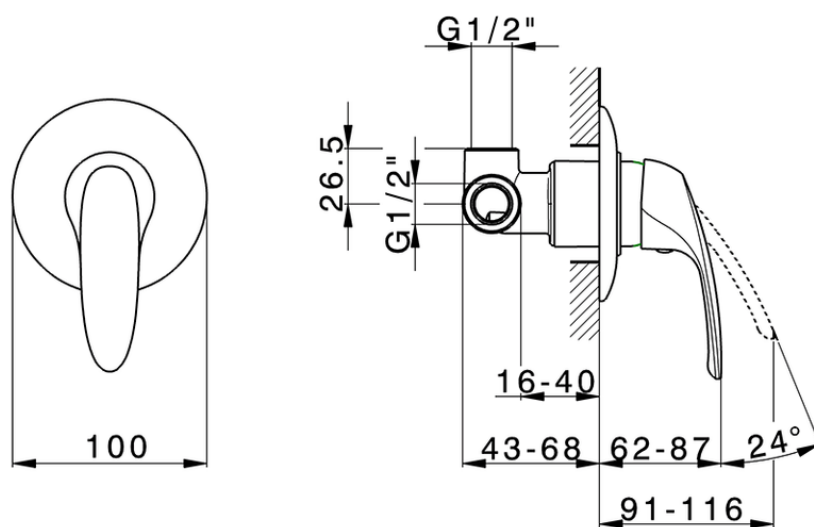

Ducha monomando empotrada FLASH_FL000300

FL000300

<https://es.cisal.it/ducha-monomando-empotrada-flash-fl000300>

2025-01-15