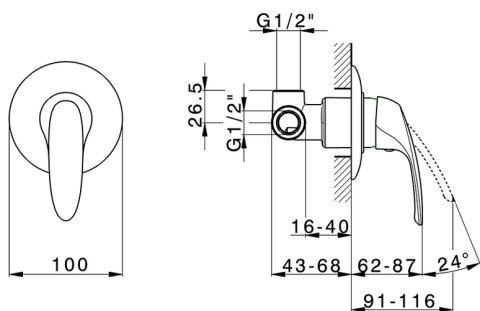

Ducha monomando empotrada FLASH_FL000300

MODELO **FL000300**

Ducha monomando empotrada, comprensivo de parte empotrada

ACABADOS DISPONIBLES

21 21 Cromo

CARACTERÍSTICAS

Recambio Cartucho **ZZ94035000**

Cartucho Monomando 35 mm