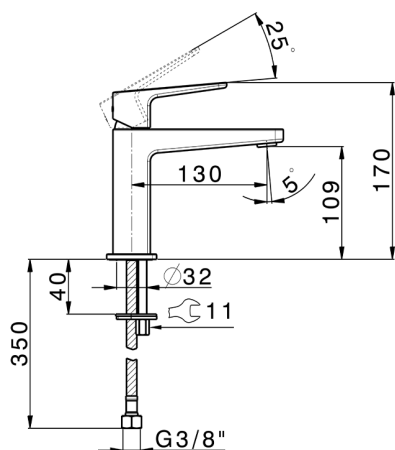

## Lavabo monomando large ROCK&ROLL\_RK000504

MODELO **RK000504**

Lavabo monomando large, sin desagüe automático, latiguillos acero G.3/8"

### CARACTERÍSTICAS

Recambio Cartucho **ZZ96550000**

**Cartucho Monomando 25 mm**

## Lavabo monomando large ROCK&ROLL\_RK000504

RK000504

<https://es.cisal.it/lavabo-monomando-large-rockroll-rk000504>

2026-05-01