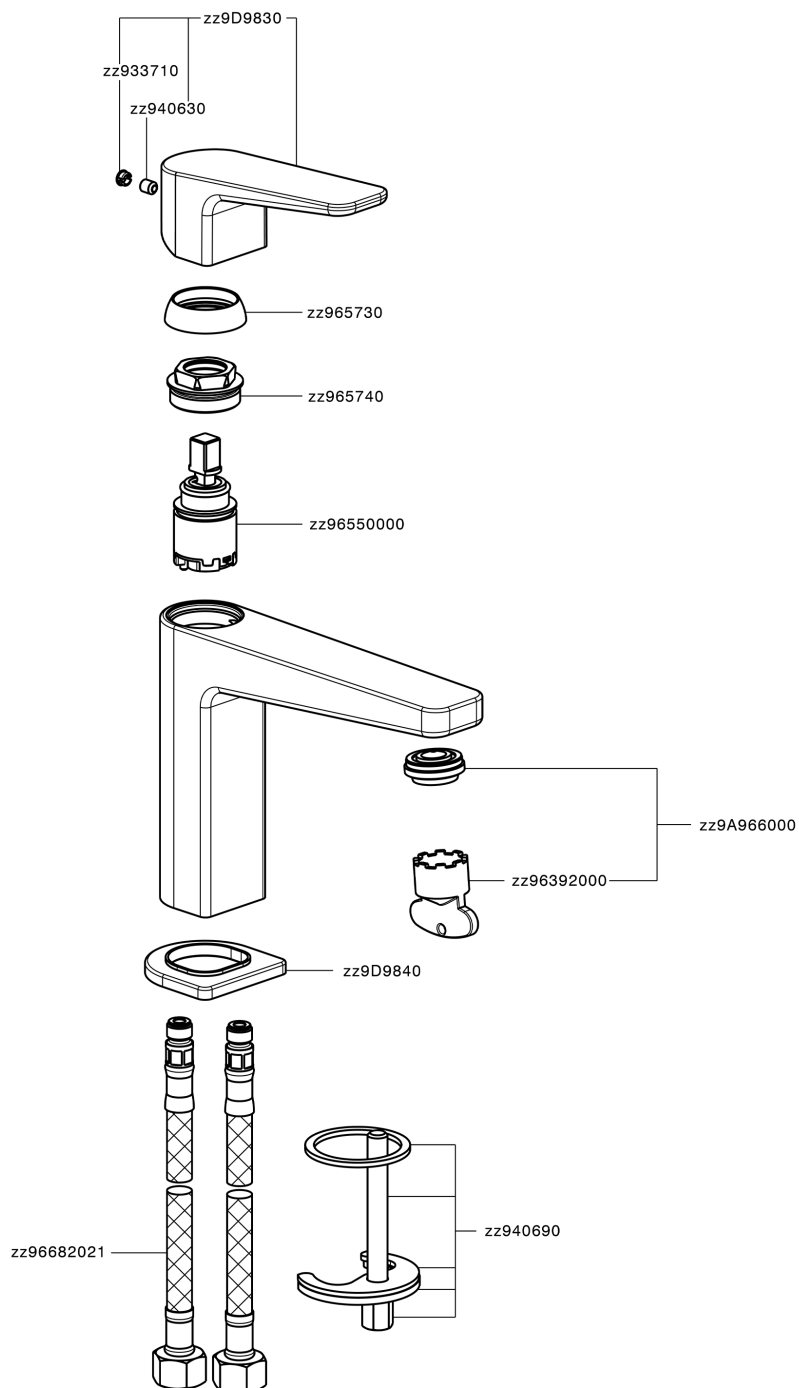

## Lavabo monomando large ROCK&ROLL\_RK000504

MODELO **RK000504**

Lavabo monomando large, sin desagüe automático, latiguillos acero G.3/8"

### CARACTERÍSTICAS

Recambio Cartucho **ZZ96550000**

**Cartucho Monomando 25 mm**

## Lavabo monomando large ROCK&ROLL\_RK000504

RK000504

<https://es.cisal.it/lavabo-monomando-large-rockroll-rk000504>

2026-05-01