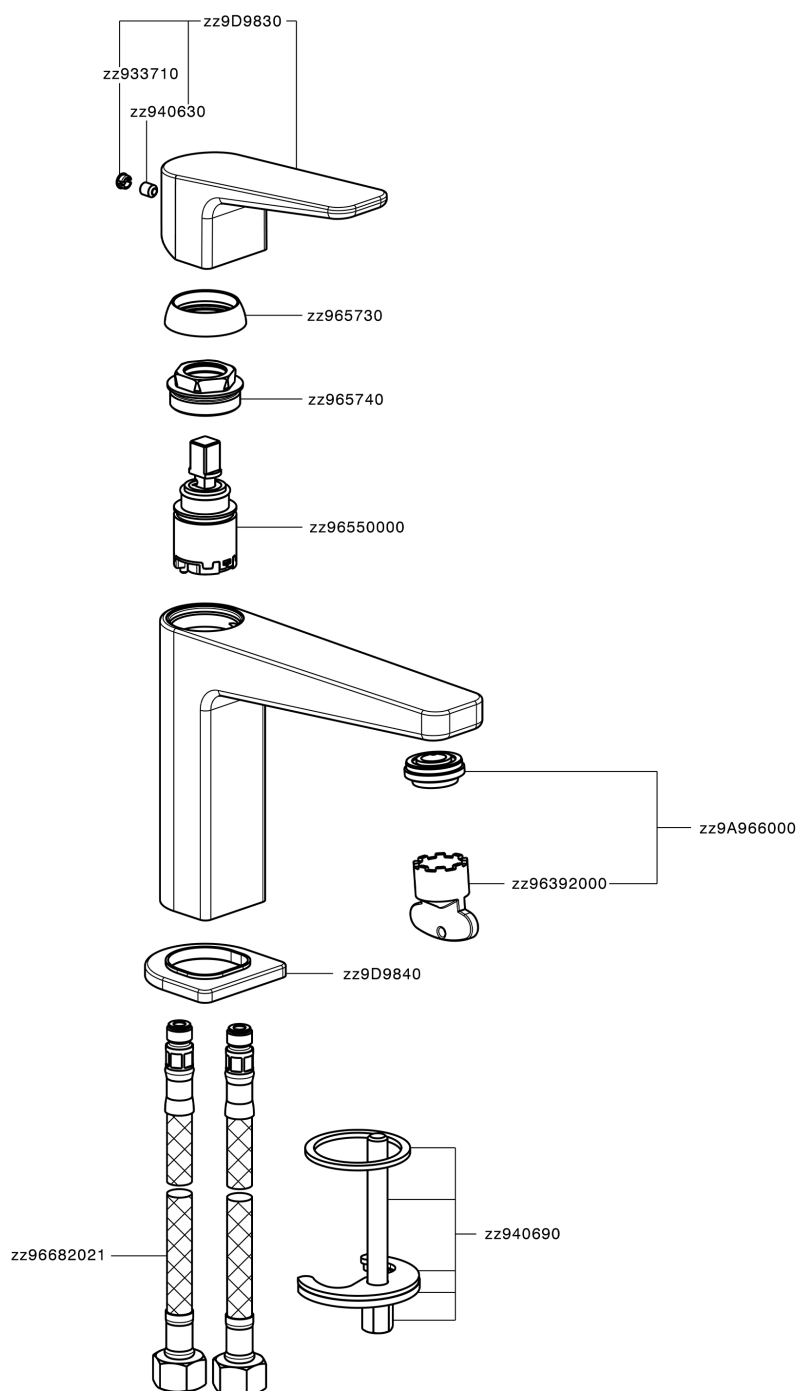

Lavabo monomando large ROCK&ROLL_RK000504

MODELO **RK000504**

Lavabo monomando large, sin desagüe automático, latiguillos acero G.3/8"

ACABADOS DISPONIBLES

-  **21** 21 Cromo
-  **2F** 2F Niquel Cepillado
-  **40** 40 Negro Mate

CARACTERÍSTICAS

Recambio Cartucho **ZZ96550000**

Cartucho Monomando 25 mm

Lavabo monomando large ROCK&ROLL_RK000504

RK000504

<https://es.cisal.it/lavabo-monomando-large-rockroll-rk000504>

2026-06-15