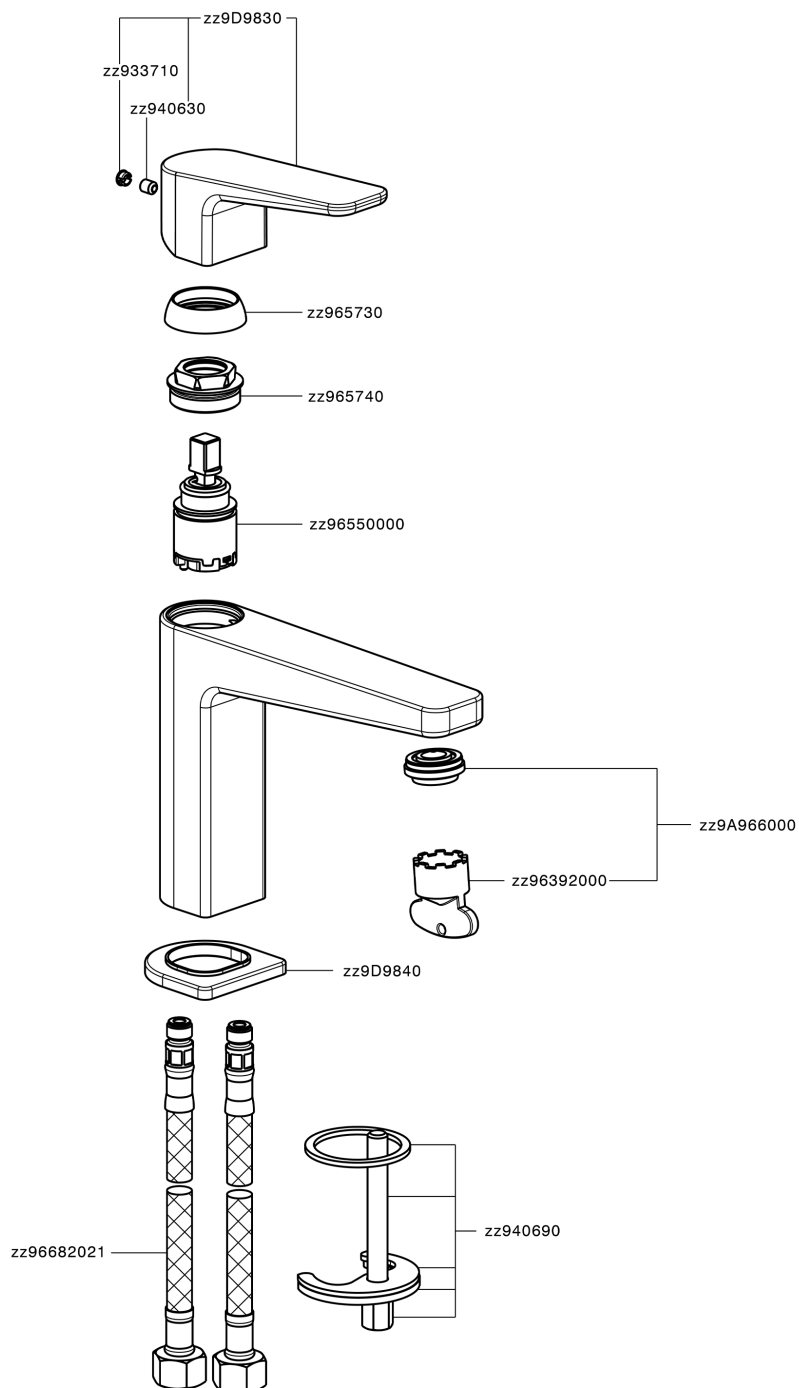

Lavabo monomando large ROCK&ROLL_RK000504

MODELO **RK000504**

Lavabo monomando large, sin desagüe automático, latiguillos acero G.3/8"

ACABADOS DISPONIBLES

-  **21** 21 Cromo
-  **2F** 2F Niquel Cepillado
-  **40** 40 Negro Mate

CARACTERÍSTICAS

Recambio Cartucho **ZZ96550000**

Cartucho Monomando 25 mm

Lavabo monomando large ROCK&ROLL_RK000504

RK000504

<https://es.cisal.it/lavabo-monomando-large-rockroll-rk000504>

2026-06-17