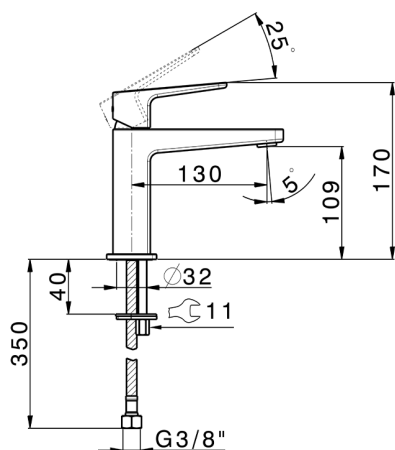

Lavabo monomando large ROCK&ROLL_RK000504

MODELO **RK000504**

Lavabo monomando large, sin desagüe automático, latiguillos acero G.3/8"

ACABADOS DISPONIBLES

-  **21** 21 Cromo
-  **2F** 2F Niquel Cepillado
-  **40** 40 Negro Mate

CARACTERÍSTICAS

Recambio Cartucho **ZZ96550000**

Cartucho Monomando 25 mm

Lavabo monomando large ROCK&ROLL_RK000504

RK000504

<https://es.cisal.it/lavabo-monomando-large-rockroll-rk000504>

2026-06-15