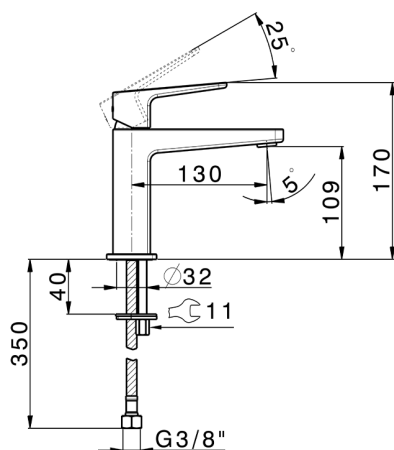

Lavabo monomando large ROCK&ROLL_RK000504

MODELO **RK000504**

Lavabo monomando large, sin desagüe automático, latiguillos acero G.3/8"

ACABADOS DISPONIBLES

21 21 Cromo

2F 2F Niquel Cepillado

40 40 Negro Mate

CARACTERÍSTICAS

Recambio Cartucho **ZZ96550000**

Cartucho Monomando 25 mm

Lavabo monomando large ROCK&ROLL_RK000504

RK000504

<https://es.cisal.it/lavabo-monomando-large-rockroll-rk000504>

2026-05-01