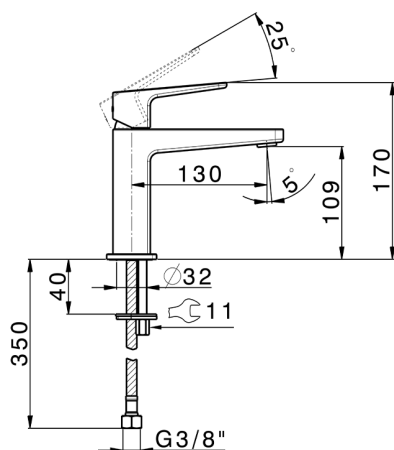

Lavabo monomando large ROCK&ROLL_RK000504

MODELO **RK000504**

Lavabo monomando large, sin desagüe automático, latiguillos acero G.3/8"

ACABADOS DISPONIBLES

-  **21** 21 Cromo
-  **2F** 2F Niquel Cepillado
-  **40** 40 Negro Mate

CARACTERÍSTICAS

Recambio Cartucho **ZZ96550000**

Cartucho Monomando 25 mm

Lavabo monomando large ROCK&ROLL_RK000504

RK000504

<https://es.cisal.it/lavabo-monomando-large-rockroll-rk000504>

2026-06-17