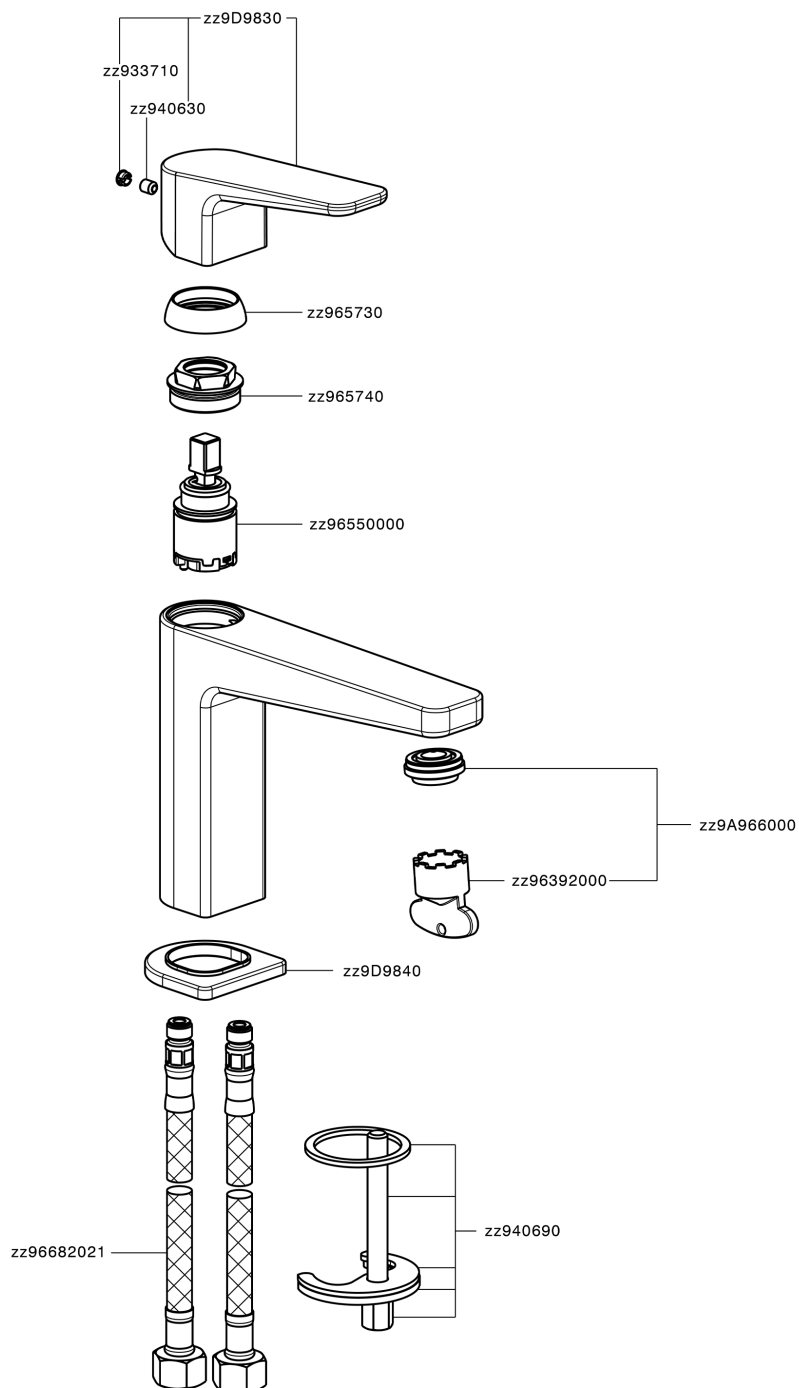

Lavabo monomando large ROCK&ROLL_RK000504

MODELO **RK000504**

Lavabo monomando large, sin desagüe automático, latiguillos acero G.3/8"

ACABADOS DISPONIBLES

21 21 Cromo

2F 2F Niquel Cepillado

40 40 Negro Mate

CARACTERÍSTICAS

Recambio Cartucho **ZZ96550000**

Cartucho Monomando 25 mm

Lavabo monomando large ROCK&ROLL_RK000504

RK000504

<https://es.cisal.it/lavabo-monomando-large-rockroll-rk000504>

2026-05-01