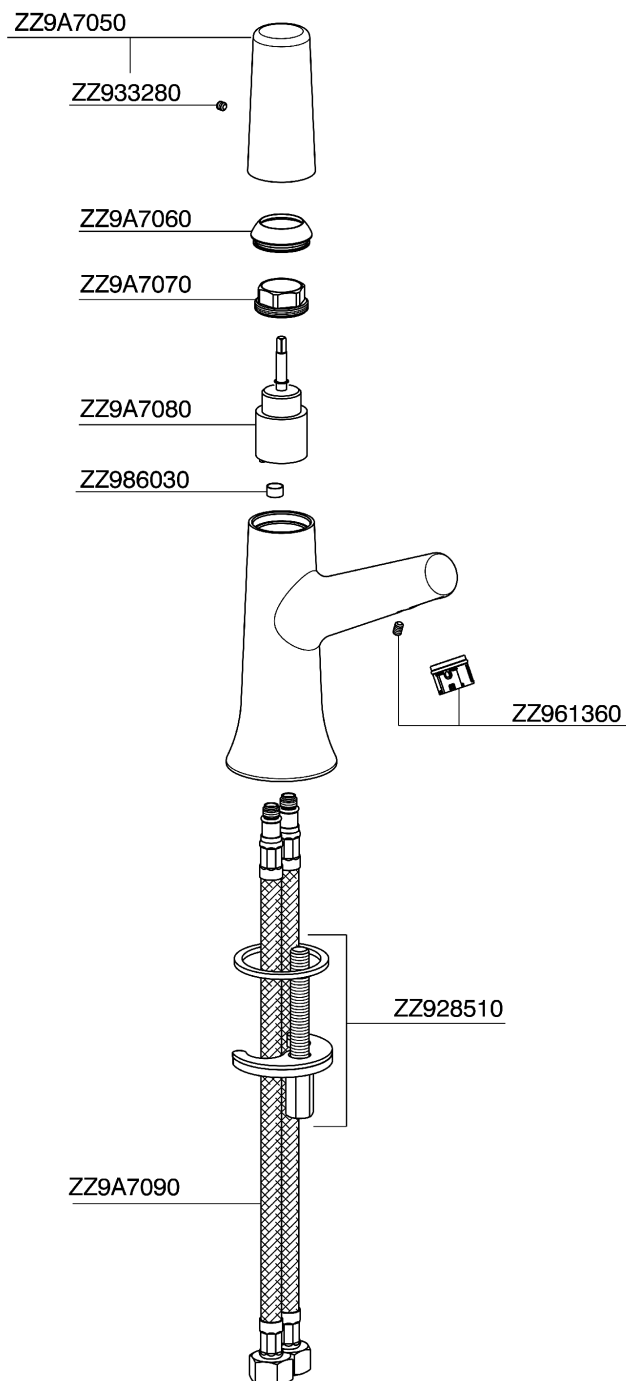

Lavabo monomando VITA_VI000544

MODELO **VI000544**

Lavabo monomando, sin desagüe automático, latiguillos acero G.3/8"

ACABADOS DISPONIBLES

-  **21** 21 Cromo
-  **2Q** 2Q Black Titanium
-  **40** 40 Negro Mate
-  **4Q** 4Q Blanco Mate

CARACTERÍSTICAS

Recambio Cartucho **ZZ9A708000**

Cartucho monocomando Joystick 25 mm

Lavabo monomando VITA_VI000544

VI000544

<https://es.cisal.it/lavabo-monomando-vita-vi000544>

2025-01-15