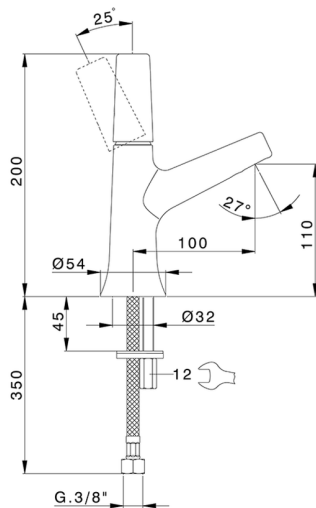

Lavabo monomando VITA_VI000544

MODELO **VI000544**

Lavabo monomando, sin desagüe automático, latiguillos acero G.3/8"

ACABADOS DISPONIBLES

-  **21** 21 Cromo
-  **2Q** 2Q Black Titanium
-  **40** 40 Negro Mate
-  **4Q** 4Q Blanco Mate

CARACTERÍSTICAS

Recambio Cartucho **ZZ9A708000**

Cartucho monocomando Joystick 25 mm

Lavabo monomando VITA_VI000544

VI000544

<https://es.cisal.it/lavabo-monomando-vita-vi000544>

2025-01-15