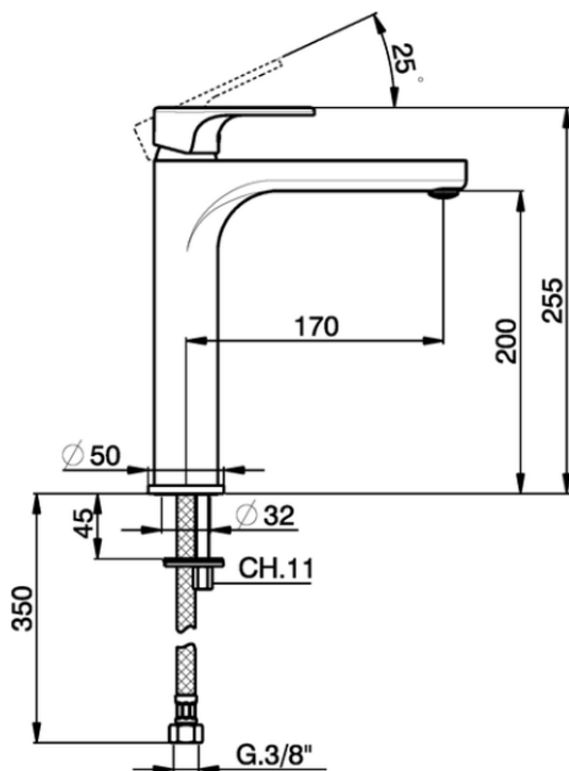

Lavabo monomando EnergySave ALMA_A3003545

A3003545

<https://es.cisal.it/lavabo-monomando-energysave-alma-a3003545>

2026-05-03