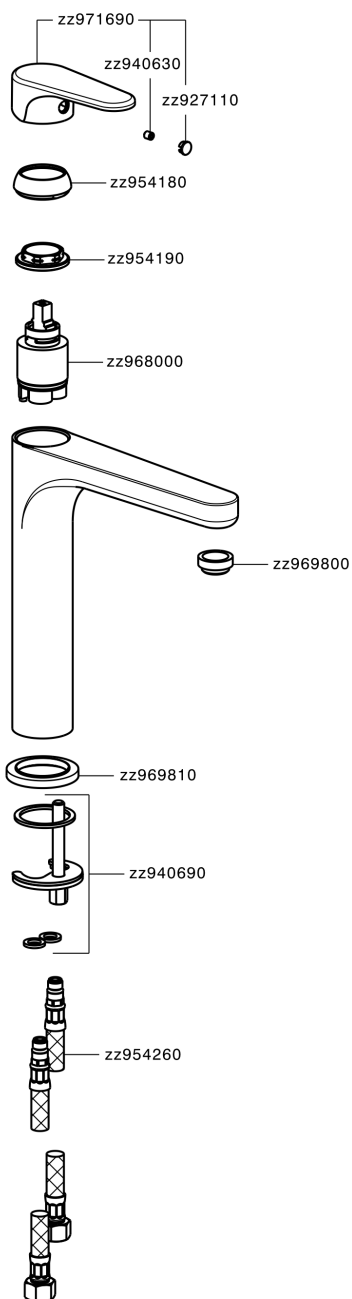

## Lavabo monomando EnergySave ALMA\_A3003545

A3003545

<https://es.cisal.it/lavabo-monomando-energysave-alma-a3003545>

2026-05-03