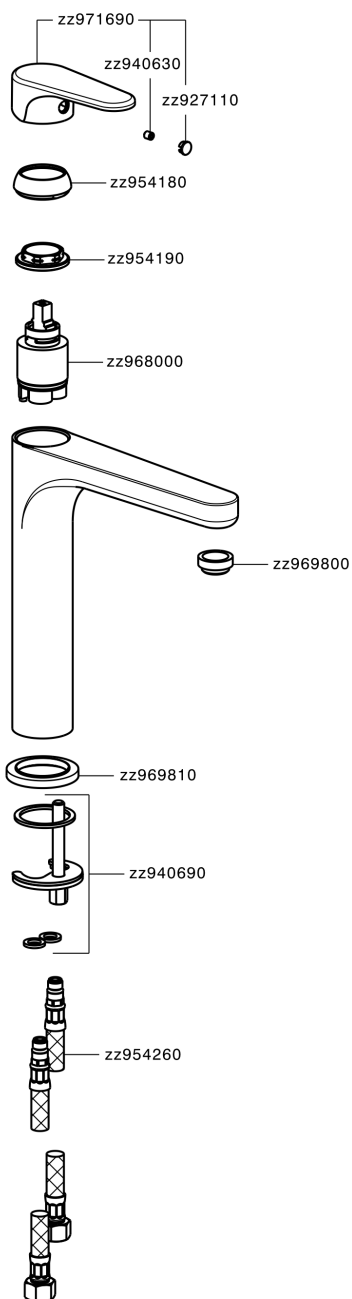

Lavabo monomando EnergySave ALMA_A3003545

A3003545

<https://es.cisal.it/lavabo-monomando-energysave-alma-a3003545>

2026-05-03