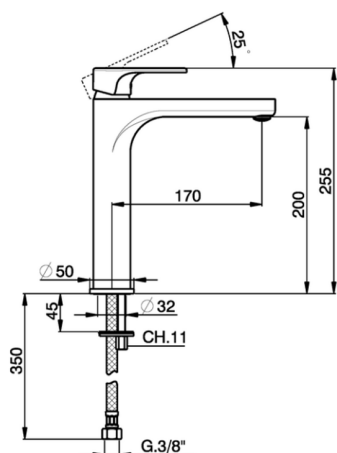

Lavabo monomando EnergySave ALMA_A3003545

MODELO **A3003545**

Lavabo monomando EnergySave, sin desagüe automático, latiguillos acero G.3/8"

ACABADOS DISPONIBLES

-  **21** 21 Cromo
-  **2F** 2F Niquel Cepillado
-  **40** 40 Negro Mate

CARACTERÍSTICAS

Recambio Cartucho **ZZ96800000**

Cartucho Monomando 35 mm

EcoStop

La función EcoStop limita el caudal del agua aproximadamente el 50% de la salida máxima con una leve resistencia en la maneta. Basta con empujar ligeramente más allá de la mitad del tope sólo cuando se requiera la salida máxima de agua. Esto permitirá ahorrar hasta un 50% de agua.