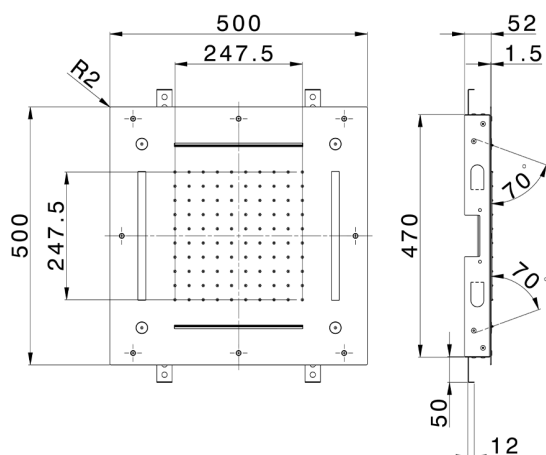

## Rociador de techo con cromoterapia 500x500 mm ZEN SHOWER\_ZS0C0095

MODELO **ZS0C0095**

Rociador de techo con cromoterapia 500x500 mm, funciones lluvia, nebulizador, funciones 2 cascadas, cromoterapia, con teclado empotrado incluido, acero inoxidable AISI 304

ACABADOS DISPONIBLES

-  **D1** D1 Inox Cepillado
-  **40** 40 Negro Mate
-  **4Q** 4Q Blanco Mate
-  **5G** 5G Oro Rosa
-  **D2** D2 Inox brillo

CARACTERÍSTICAS

2026-05-01